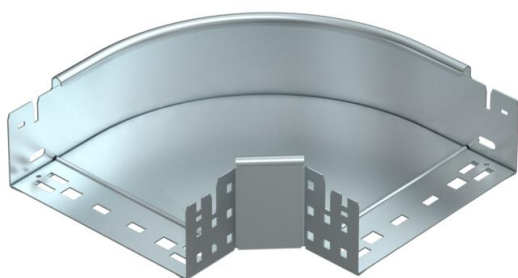

Fișă tehnică

Cot 90° Magic 85 FS

Număr articol: 6041492

Cot 90° cu sistem de legătură rapidă. Pentru toate tipurile de jgheaburi cu înălțimea laturilor de 85 mm.

St Oțel
FS zincat în bandă

Date de bază

Număr articol	6041492
Denumirea 1	Cot 90°
Denumirea 2	cu legături rapide
Producător	OBO
Dimensiune	85x200
Material	Oțel
Suprafață	zincat în bandă
Standard suprafață	DIN EN 10346
Cea mai mică unitate de vânzare VK	1
Unitate de măsură pentru cantități	Bucată
Greutate	138,2 kg
Unitate de măsură	kg/100 buc.

Fișă tehnică

Cot 90° Magic 85 FS

Număr articol: 6041492

Dimensiuni

Lățimea	200 mm
Înălțime	85 mm
Grosimea tablei	1,25 mm
Dimensiune B	200 mm

Date tehnice

Îndoitură (unghi)	90°
Execuție legătură	piesă de legătură integrată
Menținerea în funcțiune	nu
Perforație de montaj în bază	nu
Desenul găurii NATO	nu
Schimbarea direcției	orizontal
Oțel inoxidabil, bățuit	nu
Perforație laterală	nu
Variantă pentru încărcări mari	nu
Tip de conector pentru sistemul de susținere a cablurilor	Fixare prin clipsare