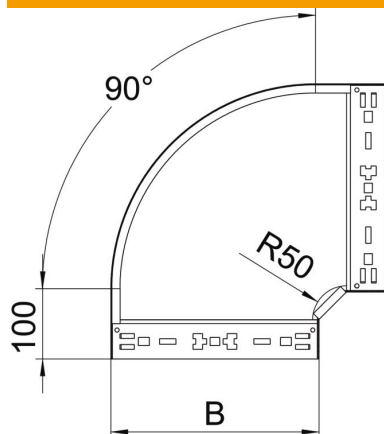

Fișă tehnică

Cot 90° Magic 85 FS

Număr articol: 6041492

Cot 90° cu sistem de legătură rapidă. Pentru toate tipurile de jgheaburi cu înălțimea laturilor de 85 mm.

St Oțel
FS zincat în bandă

Date de bază

Număr articol	6041492
Denumirea 1	Cot 90°
Denumirea 2	cu legături rapide
Producător	OBO
Dimensiune	85x200
Material	Oțel
Suprafață	zincat în bandă
Standard suprafață	DIN EN 10346
Cea mai mică unitate de vânzare VK	1
Unitate de măsură pentru cantități	Bucată
Greutate	138,2 kg
Unitate de măsură	kg/100 buc.

Fișă tehnică

Cot 90° Magic 85 FS

Număr articol: 6041492

Dimensiuni

Lățimea	200 mm
Înălțime	85 mm
Grosimea tablei	1,25 mm
Dimensiune B	200 mm

Date tehnice

Îndoitură (unghi)	90°
Execuție legătură	piesă de legătură integrată
Menținerea în funcțiune	nu
Perforație de montaj în bază	nu
Desenul găurii NATO	nu
Schimbarea direcției	orizontal
Oțel inoxidabil, bățuit	nu
Perforație laterală	nu
Variantă pentru încărcări mari	nu
Tip de conector pentru sistemul de susținere a cablurilor	Fixare prin clipsare