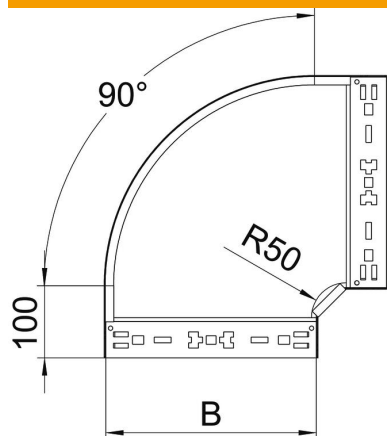

Fișă tehnică

Cot 90° Magic 85 FT

Număr articol: 6041510

Cot 90° cu sistem de legătură rapidă. Pentru toate tipurile de jgheaburi cu înălțimea laturilor de 85 mm.

St Oțel

FT = zincat prin imersie

Date de bază

Număr articol	6041510
Denumirea 1	Cot 90°
Denumirea 2	cu legături rapide
Producător	OBO
Dimensiune	85x100
Material	Oțel
Suprafață	= zincat prin imersie
Standard suprafață	DIN EN ISO 1461
Cea mai mică unitate de vânzare VK	1
Unitate de măsură pentru cantități	Bucată
Greutate	84,2 kg
Unitate de măsură	kg/100 buc.

Fișă tehnică

Cot 90° Magic 85 FT

Număr articol: 6041510

Dimensiuni

Lățimea	100 mm
Înălțime	85 mm
Grosimea tablei	1,25 mm
Dimensiune B	100 mm

Date tehnice

Îndoitură (unghi)	90°
Execuție legătură	piesă de legătură integrată
Menținerea în funcțiune	nu
Perforație de montaj în bază	nu
Desenul găurii NATO	nu
Schimbarea direcției	orizontal
Oțel inoxidabil, bățuit	nu
Perforație laterală	nu
VARIANTĂ pentru încărcări mari	nu
Tip de conector pentru sistemul de susținere a cablurilor	Fixare prin clipsare