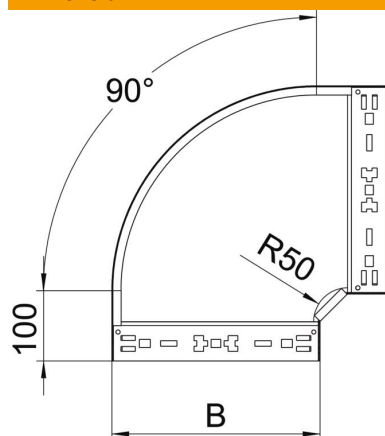

Fișă tehnică

Cot 90° Magic 85 FS

Număr articol: 6041490

Cot 90° cu sistem de legătură rapidă. Pentru toate tipurile de jgheaburi cu înălțimea laturilor de 85 mm.

St Oțel
FS zincat în bandă

Date de bază

Număr articol	6041490
Denumirea 1	Cot 90°
Denumirea 2	cu legături rapide
Producător	OBO
Dimensiune	85x100
Material	Oțel
Suprafață	zincat în bandă
Standard suprafață	DIN EN 10346
Cea mai mică unitate de vânzare VK	1
Unitate de măsură pentru cantități	Bucată
Greutate	78,5 kg
Unitate de măsură	kg/100 buc.

Fișă tehnică

Cot 90° Magic 85 FS

Număr articol: 6041490

Dimensiuni

Lățimea	100 mm
Înălțime	85 mm
Grosimea tablei	1,25 mm
Dimensiune B	100 mm

Date tehnice

Îndoitură (unghi)	90°
Execuție legătură	piesă de legătură integrată
Menținerea în funcțiune	nu
Perforație de montaj în bază	nu
Desenul găurii NATO	nu
Schimbarea direcției	orizantal
Oțel inoxidabil, bățuit	nu
Perforație laterală	nu
VARIANTĂ pentru încărcări mari	nu
Tip de conector pentru sistemul de susținere a cablurilor	Fixare prin clipsare