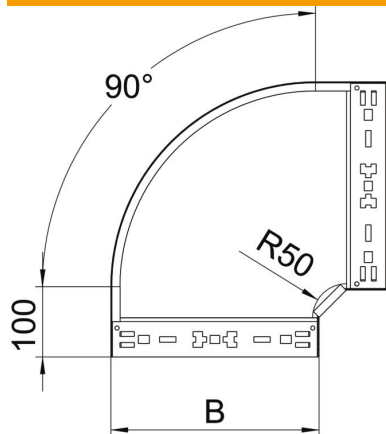

# Fișă tehnică

Cot 90° Magic 60 FS

Număr articol: 6041142

Cot 90° cu sistem de legătură rapidă. Pentru toate tipurile de jgheaburi cu înălțimea laturilor de 60 mm.

**St** Oțel

**FS** zincat în bandă

## Date de bază

Număr articol	6041142
Denumirea 1	Cot 90°
Denumirea 2	cu legaturi rapide
Producător	OBO
Dimensiune	60x600
Material	Oțel
Suprafață	zincat în bandă
Standard suprafață	DIN EN 10346
Cea mai mică unitate de vânzare VK	1
Unitate de măsură pentru cantități	Bucată
Greutate	487 kg
Unitate de măsură	kg/100 buc.

## Dimensiuni

Lățimea	600 mm
Lățimea	24 in
Înălțime	60 mm
Înălțime	2 in
Grosimea tablei	1,25 mm
Dimensiune B	600 mm

## Date tehnice

Îndoitură (unghi)	90°
Execuție legătură	piesă de legătură integrată
Menținerea în funcțiune	nu
Perforație de montaj în bază	nu
Desenul găurii NATO	nu
Schimbarea direcției	orizontal
Oțel inoxidabil, bățuit	nu
Perforație laterală	nu
Variantă pentru încărcări mari	nu
Tip de conector pentru sistemul de susținere a cablurilor	Fixare prin clipsare