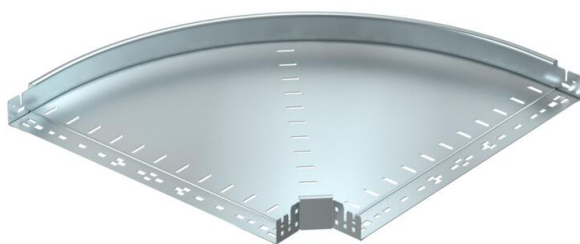

# Fișă tehnică

Cot 90° Magic 60 FS

Număr articol: 6041142

Cot 90° cu sistem de legătură rapidă. Pentru toate tipurile de jgheaburi cu înălțimea laturilor de 60 mm.

**St** Oțel

**FS** zincat în bandă

## Date de bază

Număr articol	6041142
Denumirea 1	Cot 90°
Denumirea 2	cu legaturi rapide
Producător	OBO
Dimensiune	60x600
Material	Oțel
Suprafață	zincat în bandă
Standard suprafață	DIN EN 10346
Cea mai mică unitate de vânzare VK	1
Unitate de măsură pentru cantități	Bucată
Greutate	487 kg
Unitate de măsură	kg/100 buc.

# Fișă tehnică

Cot 90° Magic 60 FS

Număr articol: 6041142

## Dimensiuni

Lățimea	600 mm
Lățimea	24 in
Înălțime	60 mm
Înălțime	2 in
Grosimea tablei	1,25 mm
Dimensiune B	600 mm