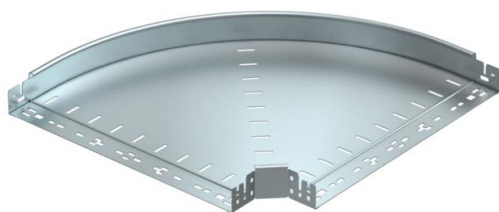

# Fișă tehnică

Cot 90° Magic 60 FS

Număr articol: 6041140

Cot 90° cu sistem de legătură rapidă. Pentru toate tipurile de jgheaburi cu înălțimea laturilor de 60 mm.

**St** Oțel

**FS** zincat în bandă

## Date de bază

Număr articol	6041140
Denumirea 1	Cot 90°
Denumirea 2	cu legături rapide
Producător	OBO
Dimensiune	60x500
Material	Oțel
Suprafață	zincat în bandă
Standard suprafață	DIN EN 10346
Cea mai mică unitate de vânzare VK	1
Unitate de măsură pentru cantități	Bucată
Greutate	376,3 kg
Unitate de măsură	kg/100 buc.

# Fișă tehnică

Cot 90° Magic 60 FS

Număr articol: 6041140

## Dimensiuni

Lățimea	500 mm
Lățimea	20 in
Înălțime	60 mm
Înălțime	2 in
Grosimea tablei	1,25 mm
Dimensiune B	500 mm