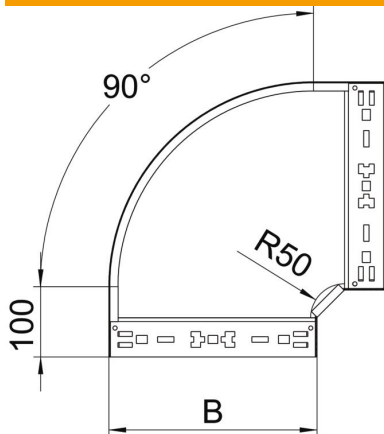

# Fișă tehnică

Cot 90° Magic 60 FS

Număr articol: 6041140

Cot 90° cu sistem de legătură rapidă. Pentru toate tipurile de jgheaburi cu înălțimea laturilor de 60 mm.

**St** Oțel

**FS** zincat în bandă

## Date de bază

Număr articol	6041140
Denumirea 1	Cot 90°
Denumirea 2	cu legături rapide
Producător	OBO
Dimensiune	60x500
Material	Oțel
Suprafață	zincat în bandă
Standard suprafață	DIN EN 10346
Cea mai mică unitate de vânzare VK	1
Unitate de măsură pentru cantități	Bucată
Greutate	376,3 kg
Unitate de măsură	kg/100 buc.

## Dimensiuni

Lățimea	500 mm
Lățimea	20 in
Înălțime	60 mm
Înălțime	2 in
Grosimea tablei	1,25 mm
Dimensiune B	500 mm

## Date tehnice

Îndoitoră (unghi)	90°
Execuție legătură	piesă de legătură integrată
Menținerea în funcțiune	nu
Perforație de montaj în bază	nu
Desenul găurii NATO	nu
Schimbarea direcției	orizontal
Oțel inoxidabil, bățuit	nu
Perforație laterală	nu
Variantă pentru încărcări mari	nu
Tip de conector pentru sistemul de susținere a cablurilor	Fixare prin clipsare