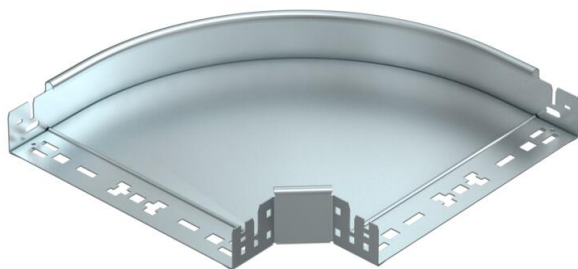

# Fișă tehnică

Cot 90° Magic 60 FS

Număr articol: 6041136

Cot 90° cu sistem de legătură rapidă. Pentru toate tipurile de jgheaburi cu înălțimea laturilor de 60 mm.

CEUK  
CA

St Oțel

FS zincat în bandă

## Date de bază

Număr articol	6041136
Denumirea 1	Cot 90°
Denumirea 2	cu legături rapide
Producător	OBO
Dimensiune	60x300
Material	Oțel
Suprafață	zincat în bandă
Standard suprafață	DIN EN 10346
Cea mai mică unitate de vânzare VK	1
Unitate de măsură pentru cantități	Bucată
Greutate	192,2 kg
Unitate de măsură	kg/100 buc.

# Fișă tehnică

Cot 90° Magic 60 FS

Număr articol: 6041136

## Dimensiuni

Lățimea	300 mm
Lățimea	12 in
Înălțime	60 mm
Înălțime	2 in
Grosimea tablei	1,25 mm
Dimensiune B	300 mm