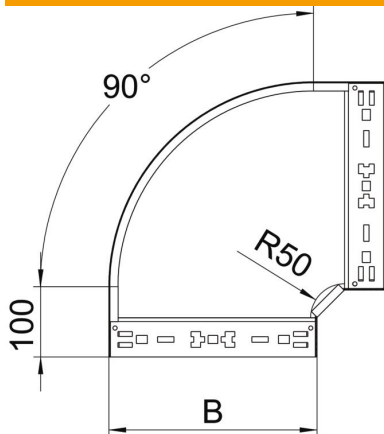

# Fișă tehnică

Cot 90° Magic 60 FS

Număr articol: 6041136

Cot 90° cu sistem de legătură rapidă. Pentru toate tipurile de jgheaburi cu înălțimea laturilor de 60 mm.

CEUK  
CA

St Oțel

FS zincat în bandă

## Date de bază

Număr articol	6041136
Denumirea 1	Cot 90°
Denumirea 2	cu legături rapide
Producător	OBO
Dimensiune	60x300
Material	Oțel
Suprafață	zincat în bandă
Standard suprafață	DIN EN 10346
Cea mai mică unitate de vânzare VK	1
Unitate de măsură pentru cantități	Bucată
Greutate	192,2 kg
Unitate de măsură	kg/100 buc.

## Dimensiuni

Lățimea	300 mm
Lățimea	12 in
Înălțime	60 mm
Înălțime	2 in
Grosimea tablei	1,25 mm
Dimensiune B	300 mm

## Date tehnice

Îndoitoră (unghi)	90°
Execuție legătură	piesă de legătură integrată
Menținerea în funcțiune	da
Perforație de montaj în bază	nu
Desenul găurii NATO	nu
Schimbarea direcției	orizontal
Oțel inoxidabil, bățuit	nu
Perforație laterală	nu
Variantă pentru încărcări mari	nu
Tip de conector pentru sistemul de susținere a cablurilor	Fixare prin clipsare