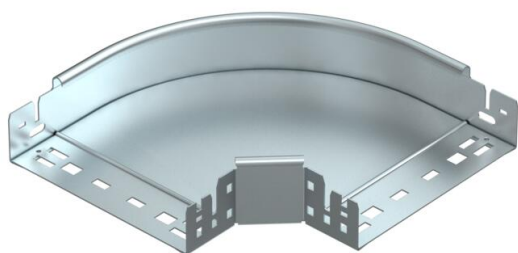

# Fișă tehnică

Cot 90° Magic 60 FS

Număr articol: 6041134

Cot 90° cu sistem de legătură rapidă. Pentru toate tipurile de jgheaburi cu înălțimea laturilor de 60 mm.

CEUK  
CA

St Oțel

FS zincat în bandă

## Date de bază

Număr articol	6041134
Denumirea 1	Cot 90°
Denumirea 2	cu legături rapide
Producător	OBO
Dimensiune	60x200
Material	Oțel
Suprafață	zincat în bandă
Standard suprafață	DIN EN 10346
Cea mai mică unitate de vânzare VK	1
Unitate de măsură pentru cantități	Bucată
Greutate	121,9 kg
Unitate de măsură	kg/100 buc.

## Dimensiuni

Lățimea	200 mm
Lățimea	8 in
Înălțime	60 mm
Înălțime	2 in
Grosimea tablei	1,25 mm
Dimensiune B	200 mm

## Date tehnice

Îndoitoră (unghi)	90°
Execuție legătură	piesă de legătură integrată
Menținerea în funcțiune	da
Perforație de montaj în bază	nu
Desenul găurii NATO	nu
Schimbarea direcției	orizontal
Oțel inoxidabil, bățuit	nu
Perforație laterală	nu
Variantă pentru încărcări mari	nu
Tip de conector pentru sistemul de susținere a cablurilor	Fixare prin clipsare