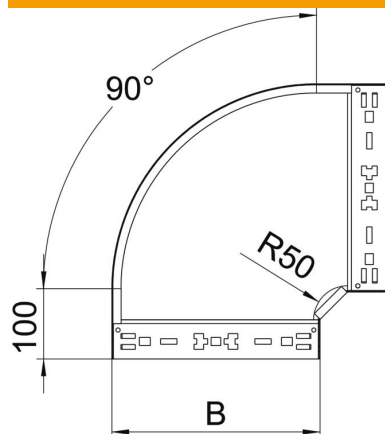

Fișă tehnică

Cot 90° Magic 60 A2

Număr articol: 6041184

Cot 90° cu sistem de legătură rapidă. Pentru toate tipurile de jgheaburi cu înălțimea laturilor de 60 mm.

A2 Oțel superior, inoxidabil 1.4310

2B luminos, reprelucrat

Date de bază

Număr articol	6041184
Denumirea 1	Cot 90°
Denumirea 2	cu legături rapide
Producător	OBO
Dimensiune	60x200
Material	Oțel superior, inoxidabil 1.4307
Suprafață	luminos, reprelucrat
Standard suprafață	
Cea mai mică unitate de vânzare VK	1
Unitate de măsură pentru cantități	Bucată
Greutate	121,9 kg
Unitate de măsură	kg/100 buc.

Fișă tehnică

Cot 90° Magic 60 A2

Număr articol: 6041184

Dimensiuni

Lățimea	200 mm
Înălțime	60 mm
Grosimea tablei	1,25 mm
Dimensiune B	200 mm

Date tehnice

Îndoitură (unghi)	90°
Execuție legătură	piesă de legătură integrată
Menținerea în funcțiune	nu
Perforație de montaj în bază	nu
Desenul găurii NATO	nu
Schimbarea direcției	orizontal
Oțel inoxidabil, bățuit	nu
Perforație laterală	nu
VARIANTĂ pentru încărcări mari	nu
Tip de conector pentru sistemul de susținere a cablurilor	Fixare prin clipsare