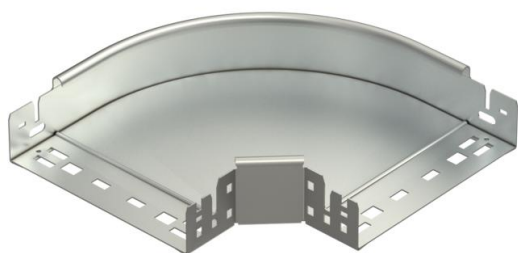

Fișă tehnică

Cot 90° Magic 60 A2

Număr articol: 6041184

Cot 90° cu sistem de legătură rapidă. Pentru toate tipurile de jgheaburi cu înălțimea laturilor de 60 mm.

A2 Oțel superior, inoxidabil 1.4310

2B luminos, reprelucrat

Date de bază

Număr articol	6041184
Denumirea 1	Cot 90°
Denumirea 2	cu legături rapide
Producător	OBO
Dimensiune	60x200
Material	Oțel superior, inoxidabil 1.4307
Suprafață	luminos, reprelucrat
Standard suprafață	
Cea mai mică unitate de vânzare VK	1
Unitate de măsură pentru cantități	Bucată
Greutate	121,9 kg
Unitate de măsură	kg/100 buc.

Fișă tehnică

Cot 90° Magic 60 A2

Număr articol: 6041184

Dimensiuni

Lățimea	200 mm
Înălțime	60 mm
Grosimea tablei	1,25 mm
Dimensiune B	200 mm

Date tehnice

Îndoitură (unghi)	90°
Execuție legătură	piesă de legătură integrată
Menținerea în funcțiune	nu
Perforație de montaj în bază	nu
Desenul găurii NATO	nu
Schimbarea direcției	orizontal
Oțel inoxidabil, bățuit	nu
Perforație laterală	nu
VARIANTĂ pentru încărcări mari	nu
Tip de conector pentru sistemul de susținere a cablurilor	Fixare prin clipsare