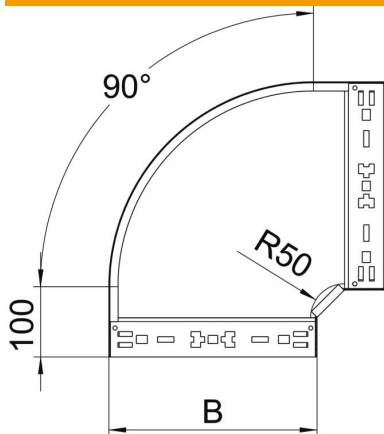

# Fișă tehnică

Cot 90° Magic 60 FS

Număr articol: 6041132

Cot 90° cu sistem de legătură rapidă. Pentru toate tipurile de jgheaburi cu înălțimea laturilor de 60 mm.

**St** Oțel

**FS** zincat în bandă

## Date de bază

Număr articol	6041132
Denumirea 1	Cot 90°
Denumirea 2	cu legaturi rapide
Producător	OBO
Dimensiune	60x150
Material	Oțel
Suprafață	zincat în bandă
Standard suprafață	DIN EN 10346
Cea mai mică unitate de vânzare VK	1
Unitate de măsură pentru cantități	Bucată
Greutate	91,9 kg
Unitate de măsură	kg/100 buc.

# Fișă tehnică

Cot 90° Magic 60 FS

Număr articol: 6041132

## Dimensiuni

Lățimea	150 mm
Lățimea	6 in
Înălțime	60 mm
Înălțime	2 in
Grosimea tablei	1,25 mm
Dimensiune B	150 mm