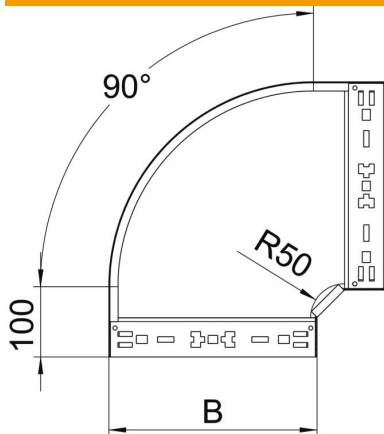

# Fișă tehnică

Cot 90° Magic 60 FT

Număr articol: 6041150

Cot 90° cu sistem de legătură rapidă. Pentru toate tipurile de jgheaburi cu înălțimea laturilor de 60 mm.

**St** Oțel  
**FT** = zincat prin imersie

## Date de bază

Număr articol	6041150
Tip	RBM 90 610 FT
Denumirea 1	Cot 90°
Denumirea 2	cu legături rapide
Producător	OBO
Dimensiune	60x100
Material	Oțel
Suprafață	= zincat prin imersie
Standard suprafață	DIN EN ISO 1461
Cea mai mică unitate de vânzare VK	1
Unitate de măsură pentru cantități	Bucată
Greutate	70,7 kg
Unitate de măsură	kg/100 buc.

# Fișă tehnică

Cot 90° Magic 60 FT

Număr articol: 6041150

## Dimensiuni

Lățimea	100 mm
Lățimea	4 in
Înălțime	60 mm
Înălțime	2 in
Grosimea tablei	1,25 mm
Dimensiune B	100 mm