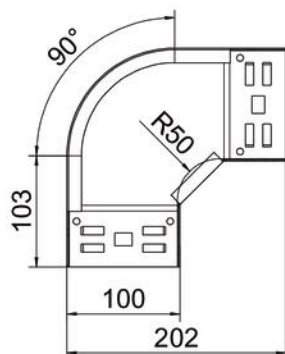

# Fișă tehnică

Cot 90° Magic 60 FS

Număr articol: 6041130

Cot 90° cu sistem de legătură rapidă. Pentru toate tipurile de jgheaburi cu înălțimea laturilor de 60 mm.

**St** Oțel

**FS** zincat în bandă

## Date de bază

Număr articol	6041130
Denumirea 1	Cot 90°
Denumirea 2	cu legaturi rapide
Producător	OBO
Dimensiune	60x100
Material	Oțel
Suprafață	zincat în bandă
Standard suprafață	DIN EN 10346
Cea mai mică unitate de vânzare VK	1
Unitate de măsură pentru cantități	Bucată
Greutate	65,7 kg
Unitate de măsură	kg/100 buc.

## Dimensiuni

Lățimea	100 mm
Lățimea	4 in
Înălțime	60 mm
Înălțime	2 in
Grosimea tablei	1,25 mm
Dimensiune B	100 mm

## Date tehnice

Îndoitură (unghi)	90°
Execuție legătură	piesă de legătură integrată
Menținerea în funcțiune	da
Perforație de montaj în bază	nu
Desenul găurii NATO	nu
Schimbarea direcției	orizontal
Oțel inoxidabil, băițuit	nu
Perforație laterală	nu
Variantă pentru încărcări mari	nu
Tip de conector pentru sistemul de susținere a cablurilor	Fixare prin clipsare