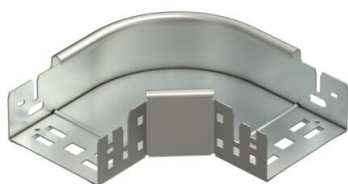

# Fișă tehnică

Cot 90° Magic 60 A2

Număr articol: 6041180

Cot 90° cu sistem de legătură rapidă. Pentru toate tipurile de jgheaburi cu înălțimea laturilor de 60 mm.

**A2** Oțel superior, inoxidabil 1.4310

**2B** luminos, reprelucrat

## Date de bază

Număr articol	6041180
Tip	RBM 90 610 A2
Denumirea 1	Cot 90°
Denumirea 2	cu legături rapide
Producător	OBO
Dimensiune	60x100
Material	Oțel superior, inoxidabil 1.4307
Suprafață	luminos, reprelucrat
Standard suprafață	
Cea mai mică unitate de vânzare VK	1
Unitate de măsură pentru cantități	Bucată
Greutate	65,7 kg
Unitate de măsură	kg/100 buc.

## Dimensiuni

Lățimea	100 mm
Înălțime	60 mm
Grosimea tablei	1,25 mm
Dimensiune B	100 mm

## Date tehnice

Îndoitură (unghi)	90°
Execuție legătură	piesă de legătură integrată
Menținerea în funcțiune	nu
Perforație de montaj în bază	nu
Desenul găurii NATO	nu
Schimbarea direcției	orizantal
Oțel inoxidabil, bățuit	nu
Perforație laterală	nu
VARIANTĂ pentru încărcări mari	nu
Tip de conector pentru sistemul de susținere a cablurilor	Fixare prin clipsare