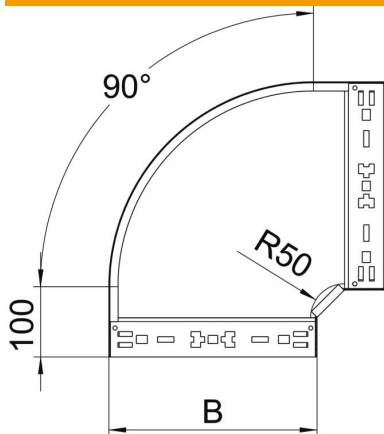

Fișă tehnică

Cot 90° Magic 35 FS

Număr articol: 6041012

Cot 90° cu sistem de legătură rapidă. Pentru toate tipurile de jgheaburi cu înălțimea laturilor de 35 mm.

St Oțel
FS zincat în bandă

Date de bază

Număr articol	6041012
Denumirea 1	Cot 90°
Denumirea 2	cu legături rapide
Producător	OBO
Dimensiune	35x200
Material	Oțel
Suprafață	zincat în bandă
Standard suprafață	DIN EN 10346
Cea mai mică unitate de vânzare VK	1
Unitate de măsură pentru cantități	Bucată
Greutate	106,2 kg
Unitate de măsură	kg/100 buc.

Fișă tehnică

Cot 90° Magic 35 FS

Număr articol: 6041012

Dimensiuni

Lățimea	200 mm
Lățimea	8 in
Înălțime	35 mm
Înălțime	1 in
Grosimea tablei	1,25 mm
Dimensiune B	200 mm
Dimensiune R	50 mm

Date tehnice

Îndoitură (unghi)	90°
Execuție legătură	piesă de legătură integrată
Menținerea în funcțiune	nu
Perforație de montaj în bază	nu
Desenul găurii NATO	nu
Schimbarea direcției	orizontal
Oțel inoxidabil, bățuit	nu
Perforație laterală	nu
Variantă pentru încărcări mari	nu
Tip de conector pentru sistemul de susținere a cablurilor	Fixare prin clipsare