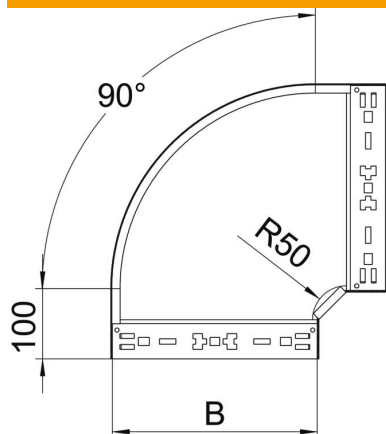

Fișă tehnică

Cot 90° Magic 110 FT

Număr articol: 6041866

Cot 90° cu sistem de legătură rapidă. Pentru toate tipurile de jgheaburi cu înălțimea laturilor de 110 mm.

St Oțel

FT = zincat prin imersie

Date de bază

Număr articol	6041866
Tip	RBM 90 140 FT
Denumirea 1	Cot 90°
Denumirea 2	cu legături rapide
Producător	OBO
Dimensiune	110x400
Material	Oțel
Suprafață	= zincat prin imersie
Standard suprafață	DIN EN ISO 1461
Cea mai mică unitate de vânzare VK	1
Unitate de măsură pentru cantități	Bucată
Greutate	347 kg
Unitate de măsură	kg/100 buc.

Fișă tehnică

Cot 90° Magic 110 FT

Număr articol: 6041866

Dimensiuni

Lățimea	400 mm
Înălțime	110 mm
Grosimea tablei	1,25 mm
Dimensiune B	400 mm

Date tehnice

Îndoitură (unghi)	90°
Execuție legătură	piesă de legătură integrată
Menținerea în funcțiune	nu
Perforație de montaj în bază	nu
Desenul găurii NATO	nu
Schimbarea direcției	orizantal
Oțel inoxidabil, bățuit	nu
Perforație laterală	nu
VARIANTĂ pentru încărcări mari	nu
Tip de conector pentru sistemul de susținere a cablurilor	Fixare prin clipsare