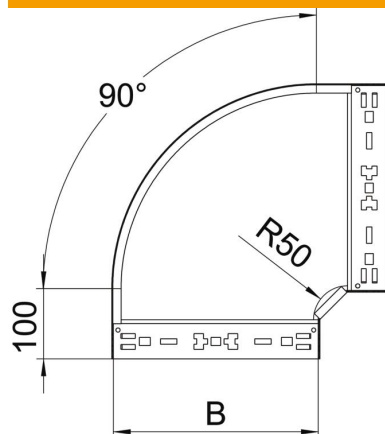

# Fișă tehnică

Cot 90° Magic 110 FS

Număr articol: 6041846

Cot 90° cu sistem de legătură rapidă. Pentru toate tipurile de jgheaburi cu înălțimea laturilor de 110 mm.

**St** Oțel  
**FS** zincat în bandă

## Date de bază

Număr articol	6041846
Denumirea 1	Cot 90°
Denumirea 2	cu legături rapide
Producător	OBO
Dimensiune	110x400
Material	Oțel
Suprafață	zincat în bandă
Standard suprafață	DIN EN 10346
Cea mai mică unitate de vânzare VK	1
Unitate de măsură pentru cantități	Bucată
Greutate	323,6 kg
Unitate de măsură	kg/100 buc.

## Dimensiuni

Lățimea	400 mm
Înălțime	110 mm
Grosimea tablei	1,25 mm
Dimensiune B	400 mm

## Date tehnice

Îndoitură (unghi)	90°
Execuție legătură	piesă de legătură integrată
Menținerea în funcțiune	nu
Perforație de montaj în bază	nu
Desenul găurii NATO	nu
Schimbarea direcției	orizontal
Oțel inoxidabil, bățuit	nu
Perforație laterală	nu
Variantă pentru încărcări mari	nu
Tip de conector pentru sistemul de susținere a cablurilor	Fixare prin clipsare