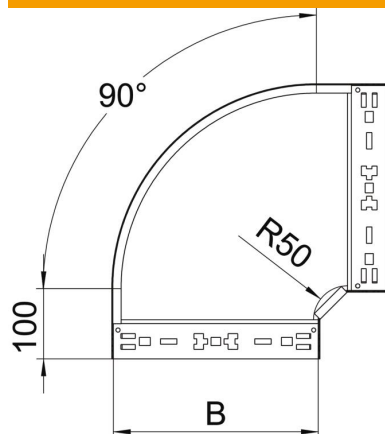

# Fișă tehnică

Cot 90° Magic 110 FT

Număr articol: 6041864

Cot 90° cu sistem de legătură rapidă. Pentru toate tipurile de jgheaburi cu înălțimea laturilor de 110 mm.

**St** Oțel  
**FT** = zincat prin imersie

## Date de bază

Număr articol	6041864
Tip	RBM 90 130 FT
Denumirea 1	Cot 90°
Denumirea 2	cu legături rapide
Producător	OBO
Dimensiune	110x300
Material	Oțel
Suprafață	= zincat prin imersie
Standard suprafață	DIN EN ISO 1461
Cea mai mică unitate de vânzare VK	1
Unitate de măsură pentru cantități	Bucată
Greutate	250,3 kg
Unitate de măsură	kg/100 buc.

# Fișă tehnică

Cot 90° Magic 110 FT

Număr articol: 6041864

## Dimensiuni

Lățimea	300 mm
Înălțime	110 mm
Grosimea tablei	1,25 mm
Dimensiune B	300 mm