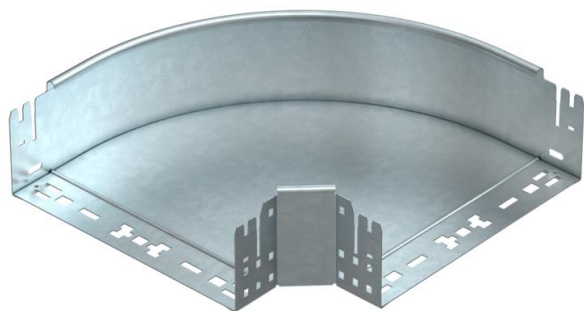

# Fișă tehnică

Cot 90° Magic 110 FT

Număr articol: 6041864

Cot 90° cu sistem de legătură rapidă. Pentru toate tipurile de jgheaburi cu înălțimea laturilor de 110 mm.

**St** Oțel  
**FT** = zincat prin imersie

## Date de bază

Număr articol	6041864
Tip	RBM 90 130 FT
Denumirea 1	Cot 90°
Denumirea 2	cu legături rapide
Producător	OBO
Dimensiune	110x300
Material	Oțel
Suprafață	= zincat prin imersie
Standard suprafață	DIN EN ISO 1461
Cea mai mică unitate de vânzare VK	1
Unitate de măsură pentru cantități	Bucată
Greutate	250,3 kg
Unitate de măsură	kg/100 buc.

# Fișă tehnică

Cot 90° Magic 110 FT

Număr articol: 6041864

## Dimensiuni

Lățimea	300 mm
Înălțime	110 mm
Grosimea tablei	1,25 mm
Dimensiune B	300 mm