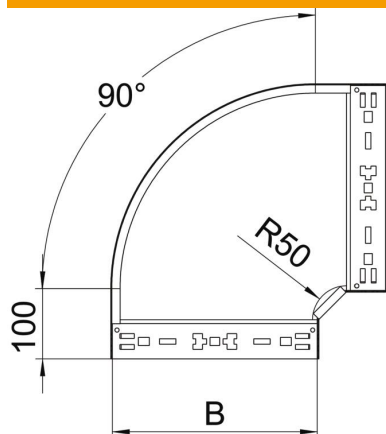

# Fișă tehnică

Cot 90° Magic 110 FT

Număr articol: 6041860

Cot 90° cu sistem de legătură rapidă. Pentru toate tipurile de jgheaburi cu înălțimea laturilor de 110 mm.

**St** Oțel  
**FT** = zincat prin imersie

## Date de bază

Număr articol	6041860
Tip	RBM 90 110 FT
Denumirea 1	Cot 90°
Denumirea 2	cu legături rapide
Producător	OBO
Dimensiune	110x100
Material	Oțel
Suprafață	= zincat prin imersie
Standard suprafață	DIN EN ISO 1461
Cea mai mică unitate de vânzare VK	1
Unitate de măsură pentru cantități	Bucată
Greutate	97,5 kg
Unitate de măsură	kg/100 buc.

# Fișă tehnică

Cot 90° Magic 110 FT

Număr articol: 6041860

## Dimensiuni

Lățimea	100 mm
Înălțime	110 mm
Grosimea tablei	1,25 mm
Dimensiune B	100 mm