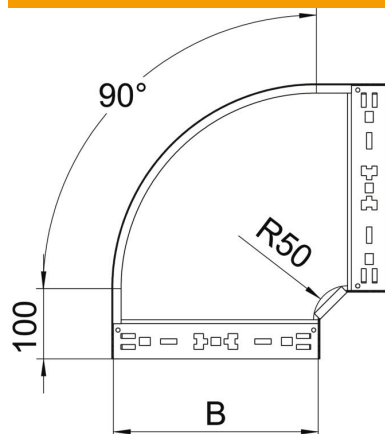

Fișă tehnică

Cot 90° Magic 110 FS

Număr articol: 6041840

Cot 90° cu sistem de legătură rapidă. Pentru toate tipurile de jgheaburi cu înălțimea laturilor de 110 mm.

- St** Oțel
- FS** zincat în bandă

Date de bază

Număr articol	6041840
Denumirea 1	Cot 90°
Denumirea 2	cu legături rapide
Producător	OBO
Dimensiune	110x100
Material	Oțel
Suprafață	zincat în bandă
Standard suprafață	DIN EN 10346
Cea mai mică unitate de vânzare VK	1
Unitate de măsură pentru cantități	Bucată
Greutate	90,9 kg
Unitate de măsură	kg/100 buc.

Fișă tehnică

Cot 90° Magic 110 FS

Număr articol: 6041840

Dimensiuni

Lățimea	100 mm
Înălțime	110 mm
Grosimea tablei	1,25 mm
Dimensiune B	100 mm

Date tehnice

Îndoitură (unghi)	90°
Execuție legătură	piesă de legătură integrată
Menținerea în funcțiune	nu
Perforație de montaj în bază	nu
Desenul găurii NATO	nu
Schimbarea direcției	orizantal
Oțel inoxidabil, bățuit	nu
Perforație laterală	nu
VARIANTĂ pentru încărcări mari	nu
Tip de conector pentru sistemul de susținere a cablurilor	Fixare prin clipsare