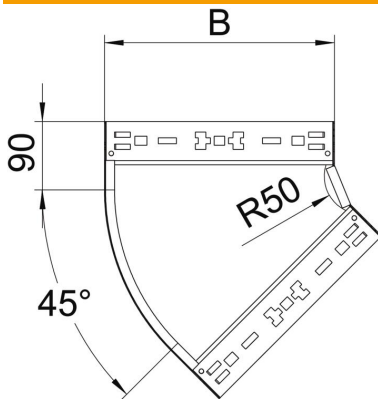

Fișă tehnică

Cot 45° Magic 60 FS

Număr articol: 6041052

OBO
BETTERMANN

Cot 45° cu sistem de legătură rapidă. Pentru toate tipurile de jgheaburi cu înălțimea laturilor de 60 mm.

St Oțel
FS zincat în bandă

Date de bază

Număr articol	6041052
Denumirea 1	Cot 45°
Denumirea 2	cu legături rapide
Producător	OBO
Dimensiune	60x600
Material	Oțel
Suprafață	zincat în bandă
Standard suprafață	DIN EN 10346
Cea mai mică unitate de vânzare VK	1
Unitate de măsură pentru cantități	Bucată
Greutate	298,3 kg
Unitate de măsură	kg/100 buc.

Fișă tehnică

Cot 45° Magic 60 FS

Număr articol: 6041052

Dimensiuni

Lățimea	600 mm
Lățimea	24 in
Înălțime	60 mm
Înălțime	2 in
Grosimea tablei	1,25 mm
Dimensiune B	600 mm

Date tehnice

Îndoitură (unghi)	45°
Execuție legătură	piesă de legătură integrată
Menținerea în funcțiune	nu
Perforație de montaj în bază	nu
Desenul găurii NATO	nu
Schimbarea direcției	orizontal
Oțel inoxidabil, bățuit	nu
Perforație laterală	nu
Variantă pentru încărcări mari	nu
Tip de conector pentru sistemul de susținere a cablurilor	Fixare prin clipsare