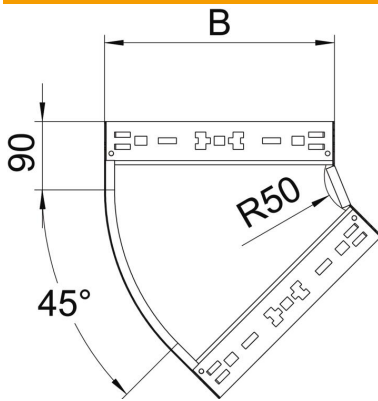

# Fișă tehnică

Cot 45° Magic 60 FS

Număr articol: 6041050

Cot 45° cu sistem de legătură rapidă. Pentru toate tipurile de jgheaburi cu înălțimea laturilor de 60 mm.

**St** Oțel  
**FS** zincat în bandă

## Date de bază

Număr articol	6041050
Denumirea 1	Cot 45°
Denumirea 2	cu legături rapide
Producător	OBO
Dimensiune	60x500
Material	Oțel
Suprafață	zincat în bandă
Standard suprafață	DIN EN 10346
Cea mai mică unitate de vânzare VK	1
Unitate de măsură pentru cantități	Bucată
Greutate	232,7 kg
Unitate de măsură	kg/100 buc.

## Dimensiuni

Lățimea	500 mm
Lățimea	20 in
Înălțime	60 mm
Înălțime	2 in
Grosimea tablei	1,25 mm
Dimensiune B	500 mm

## Date tehnice

Îndoitură (unghi)	45°
Execuție legătură	piesă de legătură integrată
Menținerea în funcțiune	nu
Perforație de montaj în bază	nu
Desenul găurii NATO	nu
Schimbarea direcției	orizantal
Oțel inoxidabil, bățuit	nu
Perforație laterală	nu
Variantă pentru încărcări mari	nu
Tip de conector pentru sistemul de susținere a cablurilor	Fixare prin clipsare