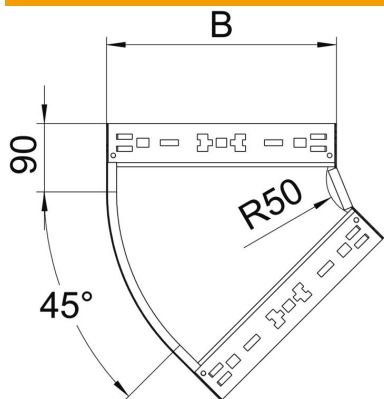

Fișă tehnică

Cot 45° Magic 60 FS

Număr articol: 6041046

Cot 45° cu sistem de legătură rapidă. Pentru toate tipurile de jgheaburi cu înălțimea laturilor de 60 mm.

St Oțel
FS zincat în bandă

Date de bază

Număr articol	6041046
Denumirea 1	Cot 45°
Denumirea 2	cu legături rapide
Producător	OBO
Dimensiune	60x300
Material	Oțel
Suprafață	zincat în bandă
Standard suprafață	DIN EN 10346
Cea mai mică unitate de vânzare VK	1
Unitate de măsură pentru cantități	Bucată
Greutate	127,7 kg
Unitate de măsură	kg/100 buc.

Fișă tehnică

Cot 45° Magic 60 FS

Număr articol: 6041046

Dimensiuni

Lățimea	300 mm
Lățimea	12 in
Înălțime	60 mm
Înălțime	2 in
Grosimea tablei	1,25 mm
Dimensiune B	300 mm

Date tehnice

Îndoitură (unghi)	45°
Execuție legătură	piesă de legătură integrată
Menținerea în funcțiune	da
Perforație de montaj în bază	nu
Desenul găurii NATO	nu
Schimbarea direcției	orizontal
Oțel inoxidabil, bățuit	nu
Perforație laterală	nu
Variantă pentru încărcări mari	nu
Tip de conector pentru sistemul de susținere a cablurilor	Fixare prin clipsare