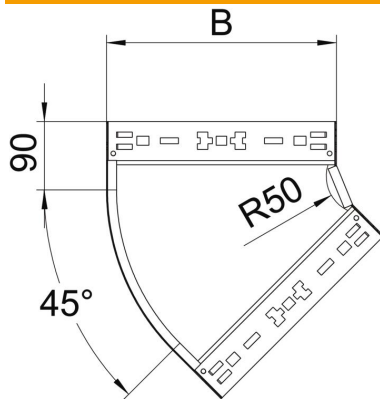

# Fișă tehnică

Cot 45° Magic 60 FS

Număr articol: 6041042

Cot 45° cu sistem de legătură rapidă. Pentru toate tipurile de jgheaburi cu înălțimea laturilor de 60 mm.

**St** Oțel  
**FS** zincat în bandă

## Date de bază

Număr articol	6041042
Denumirea 1	Cot 45°
Denumirea 2	cu legaturi rapide
Producător	OBO
Dimensiune	60x150
Material	Oțel
Suprafață	zincat în bandă
Standard suprafață	DIN EN 10346
Cea mai mică unitate de vânzare VK	1
Unitate de măsură pentru cantități	Bucată
Greutate	67,3 kg
Unitate de măsură	kg/100 buc.

## Dimensiuni

Lățimea	150 mm
Lățimea	6 in
Înălțime	60 mm
Înălțime	2 in
Grosimea tablei	1,25 mm
Dimensiune B	150 mm

## Date tehnice

Îndoitură (unghi)	45°
Execuție legătură	piesă de legătură integrată
Menținerea în funcțiune	da
Perforație de montaj în bază	nu
Desenul găurii NATO	nu
Schimbarea direcției	orizontal
Oțel inoxidabil, bățuit	nu
Perforație laterală	nu
Variantă pentru încărcări mari	nu
Tip de conector pentru sistemul de susținere a cablurilor	Fixare prin clipsare