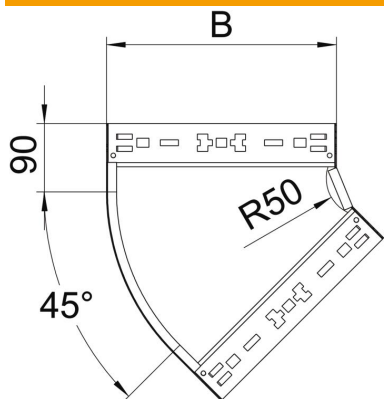

# Fișă tehnică

Cot 45° Magic 60 FT

Număr articol: 6041060

Cot 45° cu sistem de legătură rapidă. Pentru toate tipurile de jgheaburi de cabluri cu înălțimea laturilor de 60 mm.

St

Oțel

FT

= zincat prin imersie

## Date de bază

Număr articol	6041060
Tip	RBM 45 610 FT
Denumirea 1	Cot 45°
Denumirea 2	cu legături rapide
Producător	OBO
Dimensiune	60x100
Material	Oțel
Suprafață	= zincat prin imersie
Standard suprafață	DIN EN ISO 1461
Cea mai mică unitate de vânzare VK	1
Unitate de măsură pentru cantități	Bucată
Greutate	54 kg
Unitate de măsură	kg/100 buc.

# Fișă tehnică

Cot 45° Magic 60 FT

Număr articol: 6041060

## Dimensiuni

Lățimea	100 mm
Lățimea	4 in
Înălțime	60 mm
Înălțime	2 in
Grosimea tablei	1,25 mm
Dimensiune B	100 mm