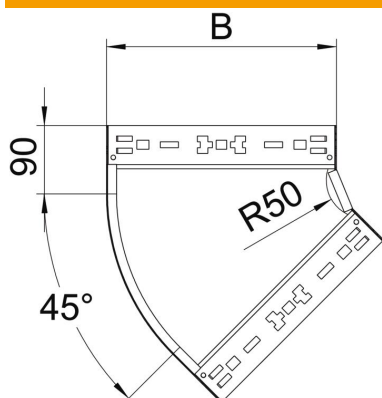

Fișă tehnică

Cot 45° Magic 60 FS

Număr articol: 6041040

Cot 45° cu sistem de legătură rapidă. Pentru toate tipurile de jgheaburi cu înălțimea laturilor de 60 mm.

St	Oțel
FS	zincat în bandă

Date de bază

Număr articol	6041040
Denumirea 1	Cot 45°
Denumirea 2	cu legături rapide
Producător	OBO
Dimensiune	60x100
Material	Oțel
Suprafață	zincat în bandă
Standard suprafață	DIN EN 10346
Cea mai mică unitate de vânzare VK	1
Unitate de măsură pentru cantități	Bucată
Greutate	50,4 kg
Unitate de măsură	kg/100 buc.

Fișă tehnică

Cot 45° Magic 60 FS

Număr articol: 6041040

Dimensiuni

Lățimea	100 mm
Lățimea	4 in
Înălțime	60 mm
Înălțime	2 in
Grosimea tablei	1,25 mm
Dimensiune B	100 mm

Date tehnice

Îndoitură (unghi)	45°
Execuție legătură	piesă de legătură integrată
Menținerea în funcțiune	da
Perforație de montaj în bază	nu
Desenul găurii NATO	nu
Schimbarea direcției	orizontal
Oțel inoxidabil, bățuit	nu
Perforație laterală	nu
Variantă pentru încărcări mari	nu
Tip de conector pentru sistemul de susținere a cablurilor	Fixare prin clipsare