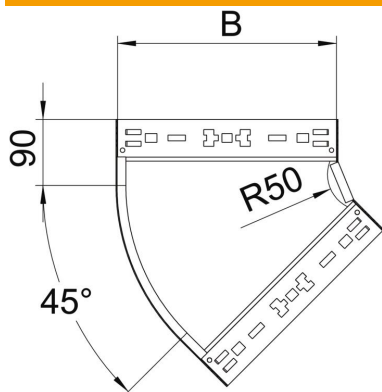

Fișă tehnică

Cot 45° Magic 110 FS

Număr articol: 6041752

Cot 45° cu sistem de legătură rapidă. Pentru toate tipurile de jgheaburi cu înălțimea laturilor de 110 mm.

St Oțel
FS zincat în bandă

Date de bază

Număr articol	6041752
Denumirea 1	Cot 45°
Denumirea 2	cu legături rapide
Producător	OBO
Dimensiune	110x200
Material	Oțel
Suprafață	zincat în bandă
Standard suprafață	DIN EN 10346
Cea mai mică unitate de vânzare VK	1
Unitate de măsură pentru cantități	Bucată
Greutate	109,9 kg
Unitate de măsură	kg/100 buc.

Fișă tehnică

Cot 45° Magic 110 FS

Număr articol: 6041752

Dimensiuni

Lățimea	200 mm
Înălțime	110 mm
Grosimea tablei	1,25 mm
Dimensiune B	200 mm

Date tehnice

Îndoitură (unghi)	45°
Execuție legătură	piesă de legătură integrată
Mentinererea în funcțiune	nu
Perforație de montaj în bază	nu
Desenul găurii NATO	nu
Schimbarea direcției	orizontal
Oțel inoxidabil, băițuit	nu
Perforație laterală	nu
Varianta pentru încărcări mari	nu
Tip de conector pentru sistemul de susținere a cablurilor	Fixare prin clipsare