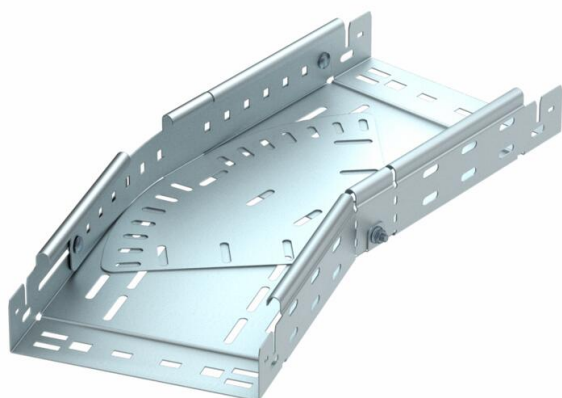

Fișă tehnică

Cot variabil Magic 60 FS

Număr articol: 6040486

Cot 0° - 90°, variabil, cu sistem de legătură rapidă. Pentru toate tipurile de jgheaburi cu înălțimea laturilor de 60 mm.

St Oțel

FS zincat în bandă

Date de bază

Număr articol	6040486
Denumirea 1	Cot variabil
Denumirea 2	cu legături rapide
Producător	OBO
Dimensiune	60x300
Material	Oțel
Suprafață	zincat în bandă
Standard suprafață	DIN EN 10346
Cea mai mică unitate de vânzare VK	1
Unitate de măsură pentru cantități	Bucată
Greutate	291,7 kg
Unitate de măsură	kg/100 buc.

Fișă tehnică

Cot variabil Magic 60 FS

Număr articol: 6040486

Dimensiuni

Lățimea	300 mm
Lățimea	12 in
Înălțime	60 mm
Înălțime	2 in
Grosimea tablei	1,25 mm
Dimensiune B	300 mm
Dimensiune L	2,1 ft
Dimensiune L	640 mm

Date tehnice

Îndoitoră (unghi)	reglabil
Execuție legătură	piesă de legătură integrată
Menținerea în funcțiune	da
Perforație de montaj în bază	da
Desenul găurii NATO	nu
Schimbarea direcției	orizontal
Oțel inoxidabil, bățuit	nu
Perforație laterală	da
Variantă pentru încărcări mari	nu
Tip de conector pentru sistemul de susținere a cablurilor	Fixare prin clipsare