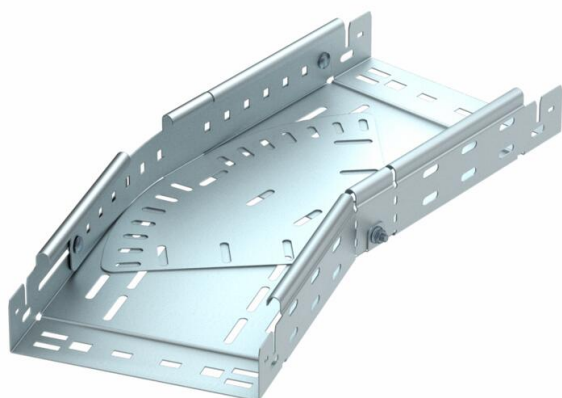

Fișă tehnică

Cot variabil Magic 60 FS

Număr articol: 6040480

Cot 0° - 90°, variabil, cu sistem de legătură rapidă. Pentru toate tipurile de jgheaburi cu înălțimea laturilor de 60 mm.

St Oțel

FS zincat în bandă

Date de bază

Număr articol	6040480
Denumirea 1	Cot variabil
Denumirea 2	cu legături rapide
Producător	OBO
Dimensiune	60x100
Material	Oțel
Suprafață	zincat în bandă
Standard suprafață	DIN EN 10346
Cea mai mică unitate de vânzare VK	1
Unitate de măsură pentru cantități	Bucată
Greutate	76,4 kg
Unitate de măsură	kg/100 buc.

Fișă tehnică

Cot variabil Magic 60 FS

Număr articol: 6040480

Dimensiuni

Lățimea	100 mm
Lățimea	4 in
Înălțime	60 mm
Înălțime	2 in
Grosimea tablei	1 mm
Dimensiune B	100 mm
Dimensiune L	1,11 ft
Dimensiune L	340 mm

Date tehnice

Îndoitoră (unghi)	reglabil
Execuție legătură	piesă de legătură integrată
Menținerea în funcțiune	da
Perforație de montaj în bază	da
Desenul găurii NATO	nu
Schimbarea direcției	orizontal
Oțel inoxidabil, bățuit	nu
Perforație laterală	da
Variantă pentru încărcări mari	nu
Tip de conector pentru sistemul de susținere a cablurilor	Fixare prin clipsare