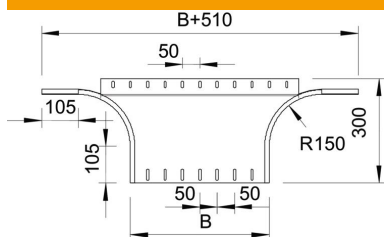

# Fișă tehnică

Piesă de ramificație 60 FS

Număr articol: 7002432

Ramificație T scurtă pentru montare orizontală și verticală. Pentru toate tipurile de jgheaburi cu înălțimea laturilor de 60 mm. Componentele de fixare se comandă separat.

## Date de bază

Număr articol	7002432
Tip	RAA 660 FS
Denumirea 1	Piesa T scurta
Denumirea 2	aspect rotunjit
Producător	OBO
Dimensiune	60x600
Material	Oțel
Suprafață	zincat în bandă
Standard suprafață	DIN EN 10346
Cea mai mică unitate de vânzare VK	1
Unitate de măsură pentru cantități	Bucată
Greutate	285 kg
Unitate de măsură	kg/100 buc.

## Dimensiuni

Lățimea	600 mm
Lățimea	24 in
Înălțime	60 mm
Înălțime	2 in
Dimensiune B	600 mm
Dimensiune R	150 mm

## Date tehnice

Îndoitură (unghi)	90°
Execuție legătură	fără piesă de legătură
Menținerea în funcțiune	nu
Grosimea bazei	1,5 mm
Desenul găurii NATO	nu
Schimbarea direcției	orizontal
Oțel inoxidabil, băițuit	nu
Variantă pentru încărcări mari	nu
Tip de conector pentru sistemul de susținere a cablurilor	înșurubat
grosimea lonjeronului	1,25 mm