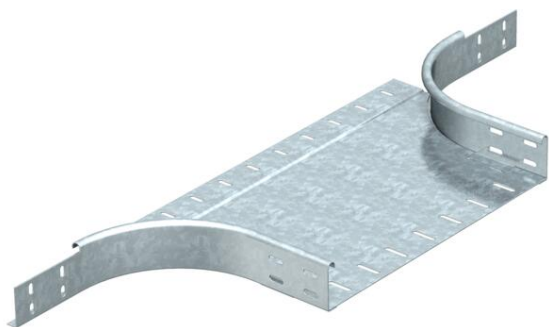

# Fișă tehnică

Piesă de ramificație 60 FS

Număr articol: 7002432

Ramificație T scurtă pentru montare orizontală și verticală. Pentru toate tipurile de jgheaburi cu înălțimea laturilor de 60 mm. Componentele de fixare se comandă separat.

## Date de bază

Număr articol	7002432
Tip	RAA 660 FS
Denumirea 1	Piesa T scurta
Denumirea 2	aspect rotunjit
Producător	OBO
Dimensiune	60x600
Material	Oțel
Suprafață	zincat în bandă
Standard suprafață	DIN EN 10346
Cea mai mică unitate de vânzare VK	1
Unitate de măsură pentru cantități	Bucată
Greutate	285 kg
Unitate de măsură	kg/100 buc.

## Dimensiuni

Lățimea	600 mm
Lățimea	24 in
Înălțime	60 mm
Înălțime	2 in
Dimensiune B	600 mm
Dimensiune R	150 mm

## Date tehnice

Îndoitură (unghi)	90°
Execuție legătură	fără piesă de legătură
Menținerea în funcțiune	nu
Grosimea bazei	1,5 mm
Desenul găurii NATO	nu
Schimbarea direcției	orizontal
Oțel inoxidabil, băițuit	nu
Variantă pentru încărcări mari	nu
Tip de conector pentru sistemul de susținere a cablurilor	înșurubat
grosimea lonjeronului	1,25 mm