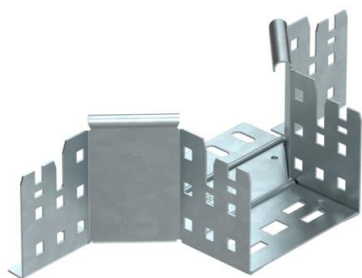

Fișă tehnică

Ramificație scurtă Magic 85 FT

Număr articol: 6041590

Ramificație scurtă cu sistem de legătură rapidă. Pentru toate tipurile de jgheaburi cu înălțimea laturilor de 85 mm.

St

Oțel

FT

= zincat prin imersie

Date de bază

Număr articol	6041590
Tip	RAAM 810 FT
Denumirea 1	Piesa T scurta
Denumirea 2	cu legaturi rapide
Producător	OBO
Dimensiune	85x100
Material	Oțel
Suprafață	= zincat prin imersie
Standard suprafață	DIN EN ISO 1461
Cea mai mică unitate de vânzare VK	1
Unitate de măsură pentru cantități	Bucată
Greutate	49 kg
Unitate de măsură	kg/100 buc.

Fișă tehnică

Ramificație scurtă Magic 85 FT

Număr articol: 6041590

Dimensiuni

Lățimea	100 mm
Înălțime	85 mm
Grosimea tablei	1,25 mm
Dimensiune B	100 mm

Date tehnice

Îndoitoră (unghi)	90°
Execuție legătură	piesă de legătură integrată
Menținerea în funcțiune	nu
Grosimea bazei	1,25 mm
Desenul găurii NATO	nu
Schimbarea direcției	orizontal
Oțel inoxidabil, băițuit	nu
Variantă pentru încărcări mari	nu
Tip de conector pentru sistemul de susținere a cablurilor	Fixare prin clipsare
grosimea lonjeronului	1,25 mm