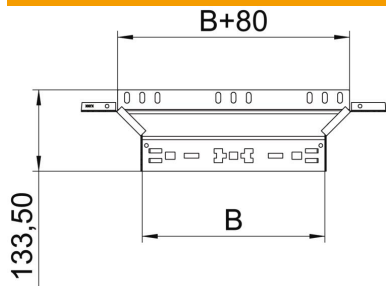

Fișă tehnică

Ramificație scurtă Magic 85 FT

Număr articol: 6041590

Ramificație scurtă cu sistem de legătură rapidă. Pentru toate tipurile de jgheaburi cu înălțimea laturilor de 85 mm.

St

Oțel

FT

= zincat prin imersie

Date de bază

Număr articol	6041590
Tip	RAAM 810 FT
Denumirea 1	Piesa T scurta
Denumirea 2	cu legaturi rapide
Producător	OBO
Dimensiune	85x100
Material	Oțel
Suprafață	= zincat prin imersie
Standard suprafață	DIN EN ISO 1461
Cea mai mică unitate de vânzare VK	1
Unitate de măsură pentru cantități	Bucată
Greutate	49 kg
Unitate de măsură	kg/100 buc.

Fișă tehnică

Ramificație scurtă Magic 85 FT

Număr articol: 6041590

Dimensiuni

Lățimea	100 mm
Înălțime	85 mm
Grosimea tablei	1,25 mm
Dimensiune B	100 mm

Date tehnice

Îndoitoră (unghi)	90°
Execuție legătură	piesă de legătură integrată
Menținerea în funcțiune	nu
Grosimea bazei	1,25 mm
Desenul găurii NATO	nu
Schimbarea direcției	orizontal
Oțel inoxidabil, băițuit	nu
Variantă pentru încărcări mari	nu
Tip de conector pentru sistemul de susținere a cablurilor	Fixare prin clipsare
grosimea lonjeronului	1,25 mm