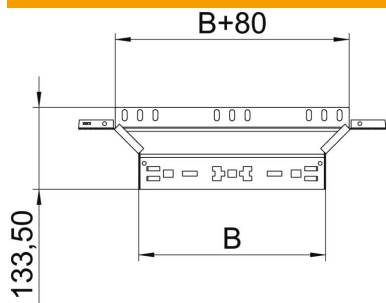

Fișă tehnică

Ramificație scurtă Magic 60 FS

Număr articol: 6041240

Ramificație scurtă cu sistem de legătură rapidă. Pentru toate tipurile de jgheaburi cu înălțimea laturilor de 60 mm.

St Oțel

FS zincat în bandă

Date de bază

Număr articol	6041240
Denumirea 1	Piesa T scurta
Denumirea 2	cu legaturi rapide
Producător	OBO
Dimensiune	60x500
Material	Oțel
Suprafață	zincat în bandă
Standard suprafață	DIN EN 10346
Cea mai mică unitate de vânzare VK	1
Unitate de măsură pentru cantități	Bucată
Greutate	89,3 kg
Unitate de măsură	kg/100 buc.

Fișă tehnică

Ramificație scurtă Magic 60 FS

Număr articol: 6041240

Dimensiuni

Lățimea	500 mm
Lățimea	20 in
Înălțime	60 mm
Înălțime	2 in
Grosimea tablei	1,25 mm
Dimensiune B	500 mm

Date tehnice

Îndoitură (unghi)	90°
Lățime de ieșire	500 mm
Execuție legătură	piesă de legătură integrată
Mentținerea în funcțiune	nu
Grosimea bazei	1,25 mm
Desenul găurii NATO	nu
Schimbarea direcției	orizontal
Oțel inoxidabil, bățuit	nu
Variantă pentru încărcări mari	nu
Tip de conector pentru sistemul de susținere a cablurilor	Fixare prin clipsare