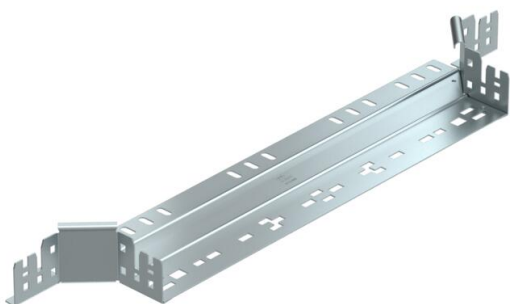

Fișă tehnică

Ramificație scurtă Magic 60 FS

Număr articol: 6041240

Ramificație scurtă cu sistem de legătură rapidă. Pentru toate tipurile de jgheaburi cu înălțimea laturilor de 60 mm.

St Oțel

FS zincat în bandă

Date de bază

Număr articol	6041240
Denumirea 1	Piesa T scurta
Denumirea 2	cu legaturi rapide
Producător	OBO
Dimensiune	60x500
Material	Oțel
Suprafață	zincat în bandă
Standard suprafață	DIN EN 10346
Cea mai mică unitate de vânzare VK	1
Unitate de măsură pentru cantități	Bucată
Greutate	89,3 kg
Unitate de măsură	kg/100 buc.

Fișă tehnică

Ramificație scurtă Magic 60 FS

Număr articol: 6041240

Dimensiuni

Lățimea	500 mm
Lățimea	20 in
Înălțime	60 mm
Înălțime	2 in
Grosimea tablei	1,25 mm
Dimensiune B	500 mm

Date tehnice

Îndoitură (unghi)	90°
Lățime de ieșire	500 mm
Execuție legătură	piesă de legătură integrată
Mentținerea în funcțiune	nu
Grosimea bazei	1,25 mm
Desenul găurii NATO	nu
Schimbarea direcției	orizontal
Oțel inoxidabil, bățuit	nu
Variantă pentru încărcări mari	nu
Tip de conector pentru sistemul de susținere a cablurilor	Fixare prin clipsare