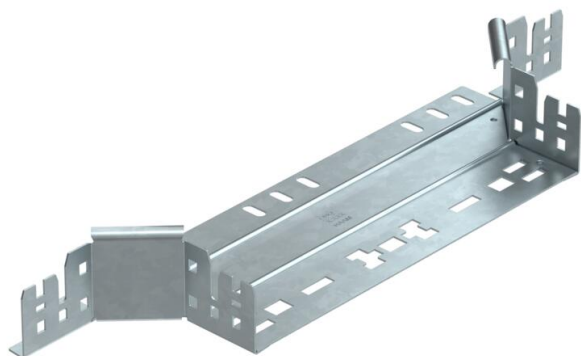

Fișă tehnică

Ramificație scurtă Magic 60 FT

Număr articol: 6041257

Ramificație scurtă cu sistem de legătură rapidă. Pentru toate tipurile de jgheaburi cu înălțimea laturilor de 60 mm.

St Oțel

FT = zincat prin imersie

Date de bază

Număr articol	6041257
Denumirea 1	Piesa T scurta
Denumirea 2	cu legaturi rapide
Producător	OBO
Dimensiune	60x300
Material	Oțel
Suprafață	= zincat prin imersie
Standard suprafață	DIN EN ISO 1461
Cea mai mică unitate de vânzare VK	1
Unitate de măsură pentru cantități	Bucată
Greutate	68 kg
Unitate de măsură	kg/100 buc.

Fișă tehnică

Ramificație scurtă Magic 60 FT

Număr articol: 6041257

Dimensiuni

Lățimea	300 mm
Lățimea	12 in
Înălțime	60 mm
Înălțime	2 in
Grosimea tablei	1,25 mm
Dimensiune B	300 mm

Date tehnice

Îndoitură (unghi)	90°
Execuție legătură	piesă de legătură integrată
Menținerea în funcțiune	da
Grosimea bazei	1,25 mm
Desenul găurii NATO	nu
Schimbarea direcției	orizontal
Oțel inoxidabil, bățuit	nu
Variantă pentru încărcări mari	nu
Tip de conector pentru sistemul de susținere a cablurilor	Fixare prin clipsare
grosimea lonjeronului	1,25 mm