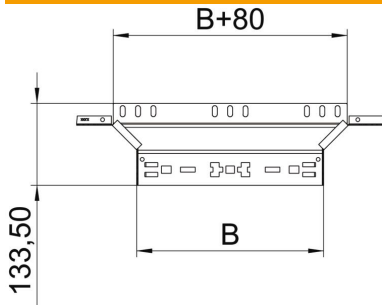

Fișă tehnică

Ramificație scurtă Magic 60 FT

Număr articol: 6041257

Ramificație scurtă cu sistem de legătură rapidă. Pentru toate tipurile de jgheaburi cu înălțimea laturilor de 60 mm.

St Oțel

FT = zincat prin imersie

Date de bază

Număr articol	6041257
Denumirea 1	Piesa T scurta
Denumirea 2	cu legaturi rapide
Producător	OBO
Dimensiune	60x300
Material	Oțel
Suprafață	= zincat prin imersie
Standard suprafață	DIN EN ISO 1461
Cea mai mică unitate de vânzare VK	1
Unitate de măsură pentru cantități	Bucată
Greutate	68 kg
Unitate de măsură	kg/100 buc.

Fișă tehnică

Ramificație scurtă Magic 60 FT

Număr articol: 6041257

Dimensiuni

Lățimea	300 mm
Lățimea	12 in
Înălțime	60 mm
Înălțime	2 in
Grosimea tablei	1,25 mm
Dimensiune B	300 mm

Date tehnice

Îndoitură (unghi)	90°
Execuție legătură	piesă de legătură integrată
Menținerea în funcțiune	da
Grosimea bazei	1,25 mm
Desenul găurii NATO	nu
Schimbarea direcției	orizontal
Oțel inoxidabil, bățuit	nu
Variantă pentru încărcări mari	nu
Tip de conector pentru sistemul de susținere a cablurilor	Fixare prin clipsare
grosimea lonjeronului	1,25 mm