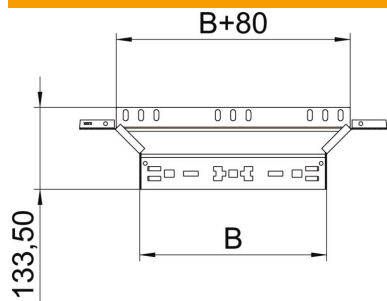

Fișă tehnică

Ramificație scurtă Magic 60 FS

Număr articol: 6041236

Ramificație scurtă cu sistem de legătură rapidă. Pentru toate tipurile de jgheaburi cu înălțimea laturilor de 60 mm.

St Oțel

FS zincat în bandă

Date de bază

Număr articol	6041236
Denumirea 1	Piesa T scurta
Denumirea 2	cu legaturi rapide
Producător	OBO
Dimensiune	60x300
Material	Oțel
Suprafață	zincat în bandă
Standard suprafață	DIN EN 10346
Cea mai mică unitate de vânzare VK	1
Unitate de măsură pentru cantități	Bucată
Greutate	60,94 kg
Unitate de măsură	kg/100 buc.

Fișă tehnică

Ramificație scurtă Magic 60 FS

Număr articol: 6041236

Dimensiuni

Lățimea	300 mm
Lățimea	12 in
Înălțime	60 mm
Înălțime	2 in
Grosimea tablei	1,25 mm
Dimensiune B	300 mm

Date tehnice

Îndoitură (unghi)	90°
Lățime de ieșire	300 mm
Execuție legătură	piesă de legătură integrată
Mentținerea în funcțiune	da
Grosimea bazei	1,25 mm
Desenul găurii NATO	nu
Schimbarea direcției	orizontal
Oțel inoxidabil, bățuit	nu
VARIANTĂ pentru încărcări mari	nu
Tip de conector pentru sistemul de susținere a cablurilor	Fixare prin clipsare