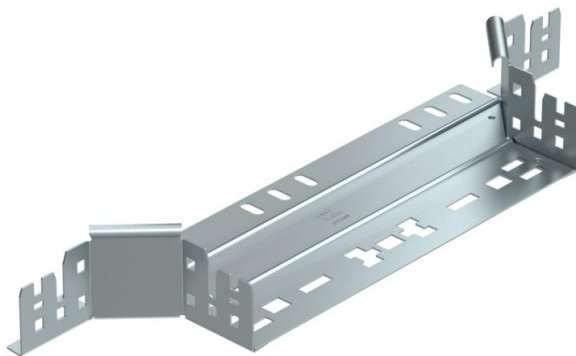

Fișă tehnică

Ramificație scurtă Magic 60 FS

Număr articol: 6041236

Ramificație scurtă cu sistem de legătură rapidă. Pentru toate tipurile de jgheaburi cu înălțimea laturilor de 60 mm.

St Oțel

FS zincat în bandă

Date de bază

Număr articol	6041236
Denumirea 1	Piesa T scurta
Denumirea 2	cu legaturi rapide
Producător	OBO
Dimensiune	60x300
Material	Oțel
Suprafață	zincat în bandă
Standard suprafață	DIN EN 10346
Cea mai mică unitate de vânzare VK	1
Unitate de măsură pentru cantități	Bucată
Greutate	60,94 kg
Unitate de măsură	kg/100 buc.

Fișă tehnică

Ramificație scurtă Magic 60 FS

Număr articol: 6041236

Dimensiuni

Lățimea	300 mm
Lățimea	12 in
Înălțime	60 mm
Înălțime	2 in
Grosimea tablei	1,25 mm
Dimensiune B	300 mm

Date tehnice

Îndoitură (unghi)	90°
Lățime de ieșire	300 mm
Execuție legătură	piesă de legătură integrată
Mentținerea în funcțiune	da
Grosimea bazei	1,25 mm
Desenul găurii NATO	nu
Schimbarea direcției	orizontal
Oțel inoxidabil, bățuit	nu
VARIANTĂ pentru încărcări mari	nu
Tip de conector pentru sistemul de susținere a cablurilor	Fixare prin clipsare