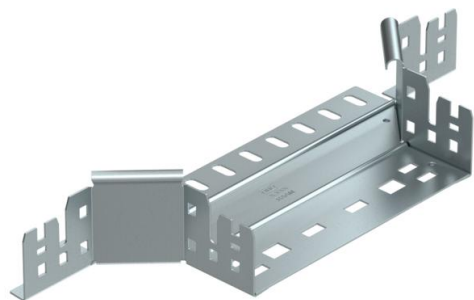

## Ramificație scurtă Magic 60 FS

Număr articol: 6041234

Ramificație scurtă cu sistem de legătură rapidă. Pentru toate tipurile de jgheaburi cu înălțimea laturilor de 60 mm.

**St** Oțel

**FS** zincat în bandă

### Date de bază

Număr articol	6041234
Denumirea 1	Piesa T scurta
Denumirea 2	cu legaturi rapide
Producător	OBO
Dimensiune	60x200
Material	Oțel
Suprafață	zincat în bandă
Standard suprafață	DIN EN 10346
Cea mai mică unitate de vânzare VK	1
Unitate de măsură pentru cantități	Bucată
Greutate	50,1 kg
Unitate de măsură	kg/100 buc.

### Dimensiuni

Lățimea	200 mm
Lățimea	8 in
Înălțime	60 mm
Înălțime	2 in
Grosimea tablei	1,25 mm
Dimensiune B	200 mm

### Date tehnice

Îndoitură (unghi)	90°
Lățime de ieșire	200 mm
Execuție legătură	piesă de legătură integrată
Mentținerea în funcțiune	da
Grosimea bazei	1,25 mm
Desenul găurii NATO	nu
Schimbarea direcției	orizontal
Oțel inoxidabil, bățuit	nu
Variantă pentru încărcări mari	nu
Tip de conector pentru sistemul de susținere a cablurilor	Fixare prin clipsare