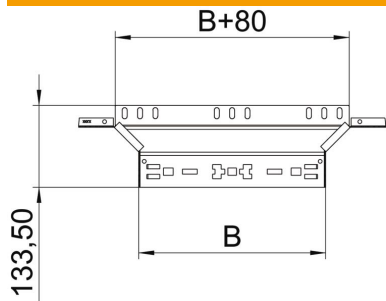

## Ramificație scurtă Magic 60 FS

Număr articol: 6041234

Ramificație scurtă cu sistem de legătură rapidă. Pentru toate tipurile de jgheaburi cu înălțimea laturilor de 60 mm.

**St** Oțel

**FS** zincat în bandă

### Date de bază

Număr articol	6041234
Denumirea 1	Piesa T scurta
Denumirea 2	cu legaturi rapide
Producător	OBO
Dimensiune	60x200
Material	Oțel
Suprafață	zincat în bandă
Standard suprafață	DIN EN 10346
Cea mai mică unitate de vânzare VK	1
Unitate de măsură pentru cantități	Bucată
Greutate	50,1 kg
Unitate de măsură	kg/100 buc.

### Dimensiuni

Lățimea	200 mm
Lățimea	8 in
Înălțime	60 mm
Înălțime	2 in
Grosimea tablei	1,25 mm
Dimensiune B	200 mm

### Date tehnice

Îndoitură (unghi)	90°
Lățime de ieșire	200 mm
Execuție legătură	piesă de legătură integrată
Mentținerea în funcțiune	da
Grosimea bazei	1,25 mm
Desenul găurii NATO	nu
Schimbarea direcției	orizontal
Oțel inoxidabil, bățuit	nu
Variantă pentru încărcări mari	nu
Tip de conector pentru sistemul de susținere a cablurilor	Fixare prin clipsare