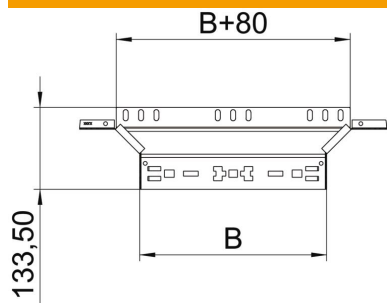

## Ramificație scurtă Magic 60 FS

Număr articol: 6041232

Ramificație scurtă cu sistem de legătură rapidă. Pentru toate tipurile de jgheaburi cu înălțimea laturilor de 60 mm.

**St** Oțel

**FS** zincat în bandă

### Date de bază

Număr articol	6041232
Denumirea 1	Piesa T scurta
Denumirea 2	cu legaturi rapide
Producător	OBO
Dimensiune	60x150
Material	Oțel
Suprafață	zincat în bandă
Standard suprafață	DIN EN 10346
Cea mai mică unitate de vânzare VK	1
Unitate de măsură pentru cantități	Bucată
Greutate	42,046 kg
Unitate de măsură	kg/100 buc.

### Dimensiuni

Lățimea	150 mm
Lățimea	6 in
Înălțime	60 mm
Înălțime	2 in
Grosimea tablei	1,25 mm
Dimensiune B	150 mm

### Date tehnice

Îndoitură (unghi)	90°
Lățime de ieșire	150 mm
Execuție legătură	piesă de legătură integrată
Mentținerea în funcțiune	da
Grosimea bazei	1,25 mm
Desenul găurii NATO	nu
Schimbarea direcției	orizontal
Oțel inoxidabil, bățuit	nu
Variantă pentru încărcări mari	nu
Tip de conector pentru sistemul de susținere a cablurilor	Fixare prin clipsare