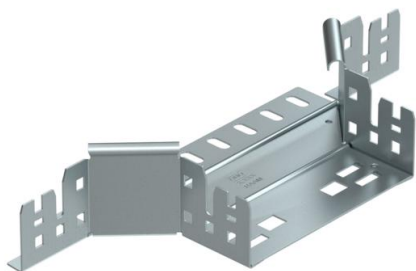

## Ramificație scurtă Magic 60 FS

Număr articol: 6041232

Ramificație scurtă cu sistem de legătură rapidă. Pentru toate tipurile de jgheaburi cu înălțimea laturilor de 60 mm.

**St** Oțel

**FS** zincat în bandă

### Date de bază

Număr articol	6041232
Denumirea 1	Piesa T scurta
Denumirea 2	cu legaturi rapide
Producător	OBO
Dimensiune	60x150
Material	Oțel
Suprafață	zincat în bandă
Standard suprafață	DIN EN 10346
Cea mai mică unitate de vânzare VK	1
Unitate de măsură pentru cantități	Bucată
Greutate	42,046 kg
Unitate de măsură	kg/100 buc.

### Dimensiuni

Lățimea	150 mm
Lățimea	6 in
Înălțime	60 mm
Înălțime	2 in
Grosimea tablei	1,25 mm
Dimensiune B	150 mm

### Date tehnice

Îndoitură (unghi)	90°
Lățime de ieșire	150 mm
Execuție legătură	piesă de legătură integrată
Mentținerea în funcțiune	da
Grosimea bazei	1,25 mm
Desenul găurii NATO	nu
Schimbarea direcției	orizontal
Oțel inoxidabil, bățuit	nu
Variantă pentru încărcări mari	nu
Tip de conector pentru sistemul de susținere a cablurilor	Fixare prin clipsare