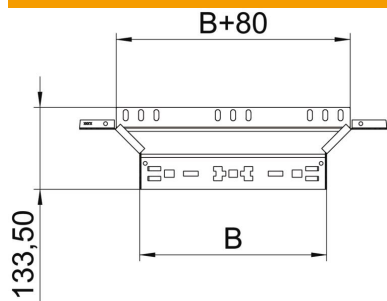

Fișă tehnică

Ramificație scurtă Magic 60 FT

Număr articol: 6041250

Ramificație scurtă cu sistem de legătură rapidă. Pentru toate tipurile de jgheaburi cu înălțimea laturilor de 60 mm.

St Oțel

FT = zincat prin imersie

Date de bază

Număr articol	6041250
Denumirea 1	Piesa T scurta
Denumirea 2	cu legaturi rapide
Producător	OBO
Dimensiune	60x100
Material	Oțel
Suprafață	= zincat prin imersie
Standard suprafață	DIN EN ISO 1461
Cea mai mică unitate de vânzare VK	1
Unitate de măsură pentru cantități	Bucată
Greutate	40,8 kg
Unitate de măsură	kg/100 buc.

Fișă tehnică

Ramificație scurtă Magic 60 FT

Număr articol: 6041250

Dimensiuni

Lățimea	100 mm
Lățimea	4 in
Înălțime	60 mm
Înălțime	2 in
Grosimea tablei	1,25 mm
Dimensiune B	100 mm

Date tehnice

Îndoitură (unghi)	90°
Execuție legătură	piesă de legătură integrată
Menținerea în funcțiune	da
Grosimea bazei	1,25 mm
Desenul găurii NATO	nu
Schimbarea direcției	orizontal
Oțel inoxidabil, bățuit	nu
Variantă pentru încărcări mari	nu
Tip de conector pentru sistemul de susținere a cablurilor	Fixare prin clipsare
grosimea lonjeronului	1,25 mm