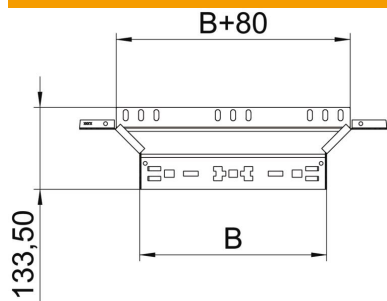

Fișă tehnică

Ramificație scurtă Magic 60 A2

Număr articol: 6041270

Ramificație scurtă cu sistem de legătură rapidă. Pentru toate tipurile de jgheaburi cu înălțimea laturilor de 60 mm.

A2 Oțel superior, inoxidabil 1.4310

2B luminos, reprelucrat

Date de bază

Număr articol	6041270
Tip	RAAM 610 A2
Denumirea 1	Piesa T scurta
Denumirea 2	cu legaturi rapide
Producător	OBO
Dimensiune	60x100
Material	Oțel superior, inoxidabil 1.4307
Suprafață	luminos, reprelucrat
Standard suprafață	
Cea mai mică unitate de vânzare VK	1
Unitate de măsură pentru cantități	Bucată
Greutate	37,7 kg
Unitate de măsură	kg/100 buc.

Fișă tehnică

Ramificație scurtă Magic 60 A2

Număr articol: 6041270

Dimensiuni

Lățimea	100 mm
Înălțime	60 mm
Grosimea tablei	1,25 mm
Dimensiune B	100 mm

Date tehnice

Îndoitură (unghi)	90°
Execuție legătură	piesă de legătură integrată
Menținerea în funcțiune	nu
Grosimea bazei	1,25 mm
Desenul găurii NATO	nu
Schimbarea direcției	orizontal
Oțel inoxidabil, băițuit	nu
Variantă pentru încărcări mari	nu
Tip de conector pentru sistemul de susținere a cablurilor	Fixare prin clipsare
grosimea lonjeronului	1,25 mm