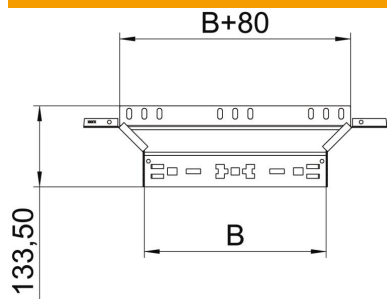

### Date de bază

Număr articol	6041930
Tip	RAAM 160 FS
Denumirea 1	Piesa T scurta
Denumirea 2	cu legaturi rapide
Producător	OBO
Dimensiune	110x600
Material	Oțel
Suprafață	zincat în bandă
Standard suprafață	DIN EN 10346
Cea mai mică unitate de vânzare VK	1
Unitate de măsură pentru cantități	Bucată
Greutate	118,4 kg
Unitate de măsură	kg/100 buc.

### Dimensiuni

Lățimea	600 mm
Înălțime	110 mm
Grosimea tablei	1,25 mm
Dimensiune B	600 mm

### Date tehnice

Îndoitoră (unghi)	90°
Execuție legătură	piesă de legătură integrată
Menținerea în funcțiune	nu
Grosimea bazei	1,25 mm
Desenul găurii NATO	nu
Schimbarea direcției	orizontal
Oțel inoxidabil, bățuit	nu
VARIANTĂ pentru încărcări mari	nu
Tip de conector pentru sistemul de susținere a cablurilor	Fixare prin clipsare
grosimea lonjeronului	1,25 mm