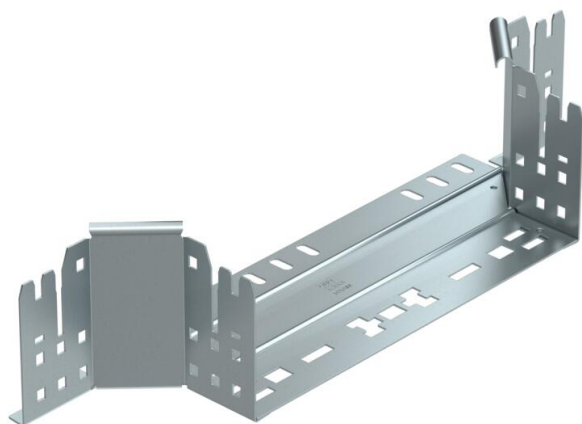

Fișă tehnică

Ramificație scurtă Magic 110 FS

Număr articol: 6041924

Ramificație scurtă cu sistem de legătură rapidă. Pentru toate tipurile de jgheaburi cu înălțimea laturilor de 110 mm.

- St** Oțel
- FS** zincat în bandă

Date de bază

Număr articol	6041924
Tip	RAAM 130 FS
Denumirea 1	Piesa T scurta
Denumirea 2	cu legaturi rapide
Producător	OBO
Dimensiune	110x300
Material	Oțel
Suprafață	zincat în bandă
Standard suprafață	DIN EN 10346
Cea mai mică unitate de vânzare VK	1
Unitate de măsură pentru cantități	Bucată
Greutate	79,2 kg
Unitate de măsură	kg/100 buc.

Fișă tehnică

Ramificație scurtă Magic 110 FS

Număr articol: 6041924

Dimensiuni

Lățimea	300 mm
Înălțime	110 mm
Grosimea tablei	1,25 mm
Dimensiune B	300 mm

Date tehnice

Îndoitoră (unghi)	90°
Execuție legătură	piesă de legătură integrată
Menținerea în funcțiune	nu
Grosimea bazei	1,25 mm
Desenul găurii NATO	nu
Schimbarea direcției	orizontal
Oțel inoxidabil, bățuit	nu
VARIANTĂ pentru încărcări mari	nu
Tip de conector pentru sistemul de susținere a cablurilor	Fixare prin clipsare
grosimea lonjeronului	1,25 mm