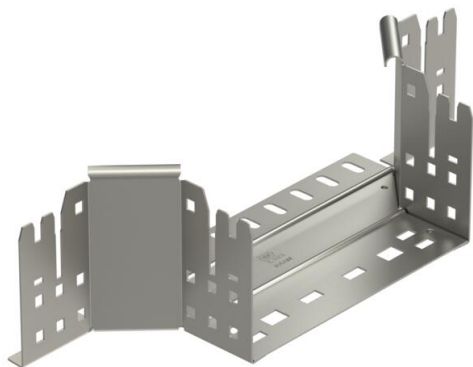

Fișă tehnică

Ramificație T scurtă Magic 110 A2

Număr articol: 6041962

Ramificație scurtă cu sistem de legătură rapidă. Pentru toate tipurile de jgheaburi cu înălțimea laturilor de 110 mm.

A2 Oțel superior, inoxidabil 1.4310

2B luminos, reprelucrat

Date de bază

Număr articol	6041962
Tip	RAAM 120 A2
Denumirea 1	Piesa T scurta
Denumirea 2	cu legaturi rapide
Producător	OBO
Dimensiune	110x200
Material	Oțel superior, inoxidabil 1.4307
Suprafață	luminos, reprelucrat
Standard suprafață	
Cea mai mică unitate de vânzare VK	1
Unitate de măsură pentru cantități	Bucată
Greutate	66,3 kg
Unitate de măsură	kg/100 buc.

Fișă tehnică

Ramificație T scurtă Magic 110 A2

Număr articol: 6041962

Dimensiuni

Lățimea	200 mm
Înălțime	110 mm
Grosimea tablei	1,25 mm
Dimensiune B	200 mm

Date tehnice

Îndoitoră (unghi)	90°
Execuție legătură	piesă de legătură integrată
Menținerea în funcțiune	nu
Grosimea bazei	1,25 mm
Desenul găurii NATO	nu
Schimbarea direcției	orizontal
Oțel inoxidabil, bățuit	nu
VARIANTĂ pentru încărcări mari	nu
Tip de conector pentru sistemul de susținere a cablurilor	Fixare prin clipsare
grosimea lonjeronului	1,25 mm