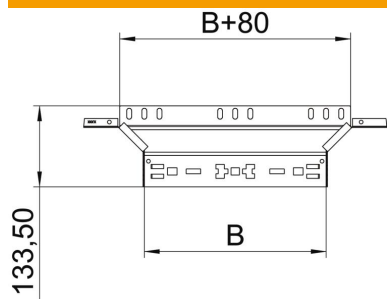

Fișă tehnică

Ramificație T scurtă Magic 110 FT

Număr articol: 6041941

Ramificație scurtă cu sistem de legătură rapidă. Pentru toate tipurile de jgheaburi cu înălțimea laturilor de 110 mm.

St Oțel

FT = zincat prin imersie

Date de bază

Număr articol	6041941
Denumirea 1	Piesa T scurta
Denumirea 2	cu legaturi rapide
Producător	OBO
Dimensiune	110x150
Material	Oțel
Suprafață	= zincat prin imersie
Standard suprafață	DIN EN ISO 1461
Cea mai mică unitate de vânzare VK	1
Unitate de măsură pentru cantități	Bucată
Greutate	64,3 kg
Unitate de măsură	kg/100 buc.

Fișă tehnică

Ramificație T scurtă Magic 110 FT

Număr articol: 6041941

Dimensiuni

Lățimea	150 mm
Înălțime	110 mm
Grosimea tablei	1,25 mm
Dimensiune B	150 mm

Date tehnice

Îndoitoră (unghi)	90°
Execuție legătură	piesă de legătură integrată
Menținerea în funcțiune	nu
Grosimea bazei	1,25 mm
Desenul găurii NATO	nu
Schimbarea direcției	orizontal
Oțel inoxidabil, bățuit	nu
VARIANTĂ pentru încărcări mari	nu
Tip de conector pentru sistemul de susținere a cablurilor	Fixare prin clipsare
grosimea lonjeronului	1,25 mm