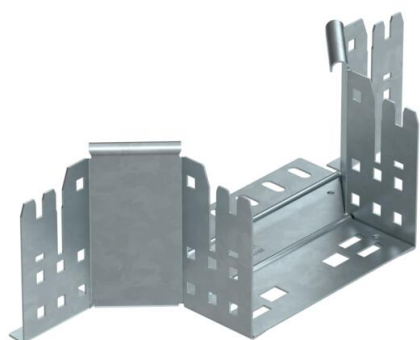

Fișă tehnică

Ramificație T scurtă Magic 110 FT

Număr articol: 6041941

Ramificație scurtă cu sistem de legătură rapidă. Pentru toate tipurile de jgheaburi cu înălțimea laturilor de 110 mm.

St Oțel

FT = zincat prin imersie

Date de bază

Număr articol	6041941
Denumirea 1	Piesa T scurta
Denumirea 2	cu legaturi rapide
Producător	OBO
Dimensiune	110x150
Material	Oțel
Suprafață	= zincat prin imersie
Standard suprafață	DIN EN ISO 1461
Cea mai mică unitate de vânzare VK	1
Unitate de măsură pentru cantități	Bucată
Greutate	64,3 kg
Unitate de măsură	kg/100 buc.

Fișă tehnică

Ramificație T scurtă Magic 110 FT

Număr articol: 6041941

Dimensiuni

Lățimea	150 mm
Înălțime	110 mm
Grosimea tablei	1,25 mm
Dimensiune B	150 mm

Date tehnice

Îndoitoră (unghi)	90°
Execuție legătură	piesă de legătură integrată
Menținerea în funcțiune	nu
Grosimea bazei	1,25 mm
Desenul găurii NATO	nu
Schimbarea direcției	orizontal
Oțel inoxidabil, bățuit	nu
VARIANTĂ pentru încărcări mari	nu
Tip de conector pentru sistemul de susținere a cablurilor	Fixare prin clipsare
grosimea lonjeronului	1,25 mm