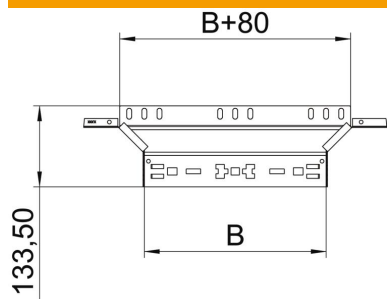

Fișă tehnică

Ramificație scurtă Magic 110 FS

Număr articol: 6041920

Ramificație scurtă cu sistem de legătură rapidă. Pentru toate tipurile de jgheaburi cu înălțimea laturilor de 110 mm.

- St** Oțel
- FS** zincat în bandă

Date de bază

Număr articol	6041920
Tip	RAAM 110 FS
Denumirea 1	Piesa T scurta
Denumirea 2	cu legaturi rapide
Producător	OBO
Dimensiune	110x100
Material	Oțel
Suprafață	zincat în bandă
Standard suprafață	DIN EN 10346
Cea mai mică unitate de vânzare VK	1
Unitate de măsură pentru cantități	Bucată
Greutate	53,7 kg
Unitate de măsură	kg/100 buc.

Fișă tehnică

Ramificație scurtă Magic 110 FS

Număr articol: 6041920

Dimensiuni

Lățimea	100 mm
Înălțime	110 mm
Grosimea tablei	1,25 mm
Dimensiune B	100 mm

Date tehnice

Îndoitoră (unghi)	90°
Execuție legătură	piesă de legătură integrată
Menținerea în funcțiune	nu
Grosimea bazei	1,25 mm
Desenul găurii NATO	nu
Schimbarea direcției	orizontal
Oțel inoxidabil, bățuit	nu
VARIANTĂ pentru încărcări mari	nu
Tip de conector pentru sistemul de susținere a cablurilor	Fixare prin clipsare
grosimea lonjeronului	1,25 mm