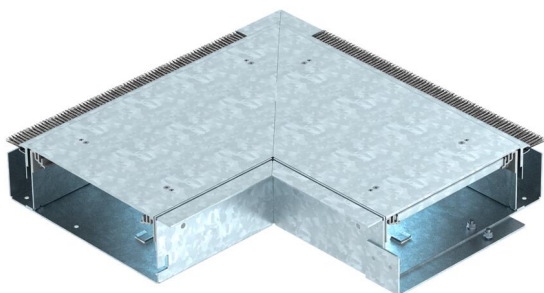

Fișă tehnică

Cot interior fără distanțieri reglabili pe înălțime

Număr articol: 7403826

Cot interior gata de montaj, compus din baza canalului, două capace, profile laterale reglabile în înălțime și lamelă de perie dispusă pe partea de perete pentru ieșirea cablurilor. Pachetul de livrare cuprinde o garnitură pentru capac și un conector. Pentru reglarea în înălțime este nevoie de 5 distanțieri.

St Oțel

FS zincat în bandă

Date de bază

Număr articol	7403826
Denumirea 1	Cot interior
Denumirea 2	cu fasie de perie
Producător	OBO
Dimensiune	421x421x87
Material	Oțel
Suprafață	zincat în bandă
Standard suprafață	DIN EN 10346
Cea mai mică unitate de vânzare VK	1
Unitate de măsură pentru cantități	Bucată
Greutate	850 kg
Unitate de măsură	kg/100 buc.

Fișă tehnică

Cot interior fără distanțieri reglabili pe înălțime

Număr articol: 7403826

Dimensiuni

Lungime	421 mm
Lățimea	250 mm
Înălțime	93 mm
Dimensiunea h	93 mm

Date tehnice

Capac deschidere de montaj	nu
Placă a bazei	da
Îngrijirea pardoselii	uscat
Fixarea capacului cu blocare	nu
Possibilitate de montare a unei garnituri	nu
Orificiu de montaj pentru doză pe pardoseală	nu
Decuplabil	da
Funcție	Cot interior
Adecvat pentru rost de dilatație	nu
Adecvat pentru canal în pardoseală, la nivelul șapei, închis	nu
Potrivit pentru canal în pardoseală, la nivelul șapei, deschis	da
Adecvat pentru canal în pardoseală acoperit de șapă	nu
Înălțimea minimă a șapei	93
Cu orificiu de conectare	nu
Cu egalizare a potențialului	nu
Cu perete despărțitor	nu
Cu proeminență	da
Domeniul de reglare în înălțime min.	0 mm
Capac detașabil	da
Fixarea peretelui despărțitor_ștergere	stecken
Fixarea peretelui despărțitor	introducere