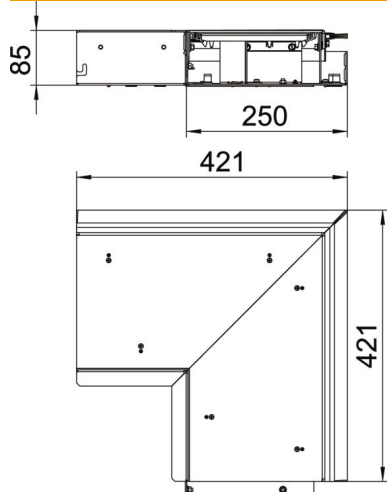

Fișă tehnică

Cot interior fără distanțieri reglabili pe înălțime

Număr articol: 7403826

Cot interior gata de montaj, compus din baza canalului, două capace, profile laterale reglabile în înălțime și lamelă de perie dispusă pe partea de perete pentru ieșirea cablurilor. Pachetul de livrare cuprinde o garnitură pentru capac și un conector. Pentru reglarea în înălțime este nevoie de 5 distanțieri.

St Oțel

FS zincat în bandă

Date de bază

Număr articol	7403826
Denumirea 1	Cot interior
Denumirea 2	cu fasie de perie
Producător	OBO
Dimensiune	421x421x87
Material	Oțel
Suprafață	zincat în bandă
Standard suprafață	DIN EN 10346
Cea mai mică unitate de vânzare VK	1
Unitate de măsură pentru cantități	Bucată
Greutate	850 kg
Unitate de măsură	kg/100 buc.

Fișă tehnică

Cot interior fără distanțieri reglabili pe înălțime

Număr articol: 7403826

Dimensiuni

Lungime	421 mm
Lățimea	250 mm
Înălțime	93 mm
Dimensiunea h	93 mm

Date tehnice

Capac deschidere de montaj	nu
Placă a bazei	da
Îngrijirea pardoselii	uscat
Fixarea capacului cu blocare	nu
Possibilitate de montare a unei garnituri	nu
Orificiu de montaj pentru doză pe pardoseală	nu
Decuplabil	da
Funcție	Cot interior
Adecvat pentru rost de dilatație	nu
Adecvat pentru canal în pardoseală, la nivelul șapei, închis	nu
Potrivit pentru canal în pardoseală, la nivelul șapei, deschis	da
Adecvat pentru canal în pardoseală acoperit de șapă	nu
Înălțimea minimă a șapei	93
Cu orificiu de conectare	nu
Cu egalizare a potențialului	nu
Cu perete despărțitor	nu
Cu proeminență	da
Domeniul de reglare în înălțime min.	0 mm
Capac detașabil	da
Fixarea peretelui despărțitor_ștergere	stecken
Fixarea peretelui despărțitor	introducere