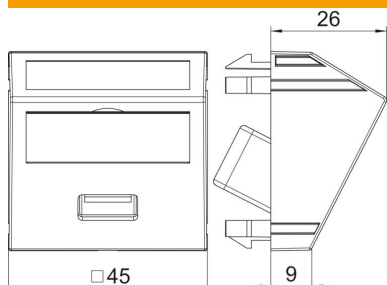

Fișă tehnică

Conector USB 2.0 / 3.0, 1 modul, ieșire oblică, ca și conectare cu șurub

Număr articol: 6104886

Suport multimedia cu o priză de conectare USB 3.0 , ieșire dreaptă cablu, cu zonă de inscripționare, priză USB 3.0 tip A cu conexiune cu șurub. Placă suport cu fixare cu blocare potrivită pentru instalarea pe orizontală și verticală în sistem.

PC Policarbonat

Date de bază

Număr articol	6104886
Tip	MTS-U3A S RW1
Denumirea 1	Suport multimedia USB 3.0 A
Denumirea 2	bucsa cu conectare cu șurub
Producător	OBO
Dimensiune	45x45mm
Culoare	alb pur; RAL 9010
Material	Policarbonat
Cea mai mică unitate de vânzare VK	1
Unitate de măsură pentru cantitate	Bucată
Greutate	2,7 kg
Unitate de măsură	kg/100 buc.

Fișă tehnică

Conector USB 2.0 / 3.0, 1 modul, ieșire oblică, ca și conectare cu șurub

Număr articol: 6104886

Dimensiuni

Lățimea	45 mm
Înălțime	45 mm

Date tehnice

Număr de unități	1
Execuție suprafețe	mat
Tip de fixare	clipsare
Zonă de inscripționare	cu zonă de inscripționare
fără halogeni	da
Capac rabatabil	nu
Izolator de porțelan	nu
Cu imprimare	da
Cu protecție contra prafului	nu
Tip de protecție	IP20
adâncime	26 mm
Inel de reazem	nu
Transparent	nu
Utilizare	USB
Posibilitate de descărcare de tracțiune	nu
Asamblare	Element de bază cu placă de acoperire