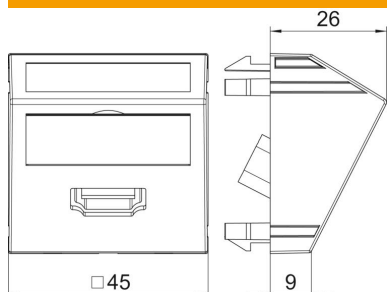

Fișă tehnică

Conector HDMI, 1 modul, ieșire oblică, ca și conectare cu șurub

Număr articol: 6104814

Suport multimedia cu priză de conectare HDMI, ieșire cablu oblică, cu câmp de inscripționare, priză HDMI cu conectare cu șurub. Placă suport cu fixare cu blocare potrivită pentru instalarea pe orizontală și verticală în sistem.

PC Policarbonat

Date de bază

Număr articol	6104814
Tip	MTS-HD S RW1
Denumirea 1	Suport multimedia HDMI
Denumirea 2	bucsa cu conectare cu șurub
Producător	OBO
Dimensiune	45x45mm
Culoare	alb pur; RAL 9010
Material	Policarbonat
Cea mai mică unitate de vânzare VK	1
Unitate de măsură pentru cantitate	Bucată
Greutate	3,4 kg
Unitate de măsură	kg/100 buc.

Fișă tehnică

Conector HDMI, 1 modul, ieșire oblică, ca și conectare cu șurub

Număr articol: 6104814

Dimensiuni

Lățimea	45 mm
Înălțime	45 mm

Date tehnice

Număr de unități	1
Execuție suprafețe	mat
Tip de fixare	clipsare
Zonă de inscripționare	cu zonă de inscripționare
fără halogeni	da
Capac rabatabil	nu
Izolator de porțelan	nu
Cu imprimare	nu
Cu protecție contra prafului	nu
Tip de protecție	IP20
adâncime	26 mm
Inel de reazem	nu
Transparent	nu
Utilizare	HDMI
Posibilitate de descărcare de tracțiune	nu
Asamblare	Element de bază cu placă de acoperire