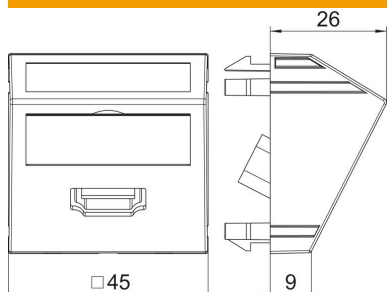

## Date de bază

Număr articol	6104841
Tip	MTS-HD F SWGR1
Denumirea 1	Suport multimedia HDMI
Denumirea 2	cu cablu, bucsa-bucsa
Producător	OBO
Dimensiune	45x45mm
Culoare	gri închis; RAL 7021
Material	Policarbonat
Cea mai mică unitate de vânzare VK	1
Unitate de măsură pentru cantitate	Bucată
Greutate	6,2 kg
Unitate de măsură	kg/100 buc.

## Dimensiuni

Lățimea	45 mm
Înălțime	45 mm