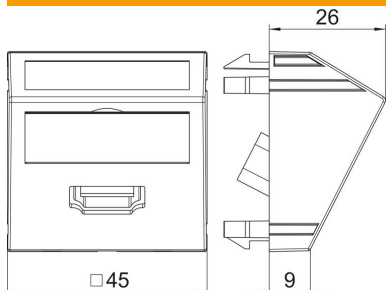

Fișă tehnică

Conector HDMI, 1 modul, ieșire oblică, cu cablu de conectare

Număr articol: 6104838

Suport multimedia cu o priză de conexiune HDMI, ieșire oblică pentru cablu, cu câmp de inscripționare, cablu scurt HDMI, versiune priză-priză. Placă suport cu fixare cu blocare potrivită pentru instalarea pe orizontală și verticală în sistem.

PC Policarbonat

Date de bază

Număr articol	6104838
Tip	MTS-HD F RW1
Denumirea 1	Suport multimedia HDMI
Denumirea 2	cu cablu, bucsa-bucsa
Producător	OBO
Dimensiune	45x45mm
Culoare	alb pur; RAL 9010
Material	Policarbonat
Cea mai mică unitate de vânzare VK	1
Unitate de măsură pentru cantitate	Bucată
Greutate	6,2 kg
Unitate de măsură	kg/100 buc.

Fișă tehnică

Conector HDMI, 1 modul, ieșire oblică, cu cablu de conectare

Număr articol: 6104838

Dimensiuni

Lățimea	45 mm
Înălțime	45 mm

Date tehnice

Număr de unități	1
Execuție suprafețe	mat
Tip de fixare	clipsare
Zonă de inscripționare	cu zonă de inscripționare
fără halogeni	da
Capac rabatabil	nu
Izolator de porțelan	nu
Cu imprimare	nu
Cu protecție contra prafului	nu
Tip de protecție	IP20
adâncime	26 mm
Inel de reazem	nu
Transparent	nu
Utilizare	HDMI
Posibilitate de descărcare de tracțiune	nu
Asamblare	Element de bază cu placă de acoperire