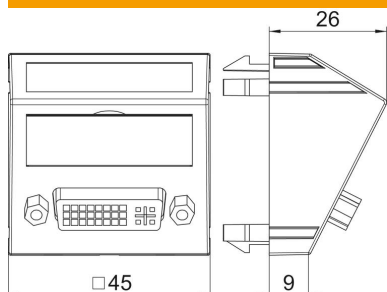

Fișă tehnică

Conector DVI-I, 1 modul, ieșire oblică, cu cablu de conectare

Număr articol: 6104766

Suport multimedia cu o mufă de conexiune DVI-I, ieșire cablu oblică, cu zonă de inscripționare, cablu de conectare scurt DVI-I în versiune mufă-mufă. Placă suport cu fixare cu blocare potrivită pentru instalarea pe orizontală și verticală în sistem.

PC Policarbonat

Date de bază

Număr articol	6104766
Tip	MTS-DVI F RW1
Denumirea 1	Suport multimedia DVI
Denumirea 2	cu cablu, bucsa-bucsa
Producător	OBO
Dimensiune	45x45mm
Culoare	alb pur; RAL 9010
Material	Policarbonat
Cea mai mică unitate de vânzare VK	1
Unitate de măsură pentru cantitate	Bucată
Greutate	6,2 kg
Unitate de măsură	kg/100 buc.

Fișă tehnică

Conector DVI-I, 1 modul, ieșire oblică, cu cablu de conectare

Număr articol: 6104766

Dimensiuni

Lățimea	45 mm
Înălțime	45 mm

Date tehnice

Număr de unități	1
Execuție suprafețe	mat
Tip de fixare	clipsare
Zonă de inscripționare fără halogeni	cu zonă de inscripționare da
Capac rabatabil	nu
Izolator de porțelan	nu
Cu imprimare	nu
Cu protecție contra prafului	nu
Tip de protecție adâncime	IP20 26 mm
Inel de reazem	nu
Transparent	nu
Utilizare	altele
Posibilitate de descărcare de tracțiune	nu
Asamblare	Element de bază cu placă de acoperire