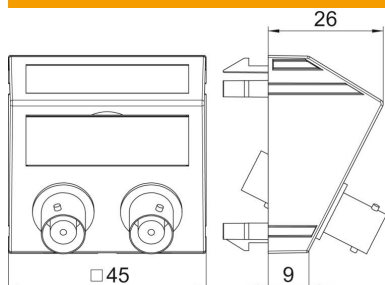

# Fișă tehnică

Conexiune 2x BNC, 1 modul, ieșire oblică, cuplare 1:1, alb pur

Număr articol: 6105102

Suport multimedia cu două mufe de conectare BNC, ieșire cablu oblică, cu câmp de inscripționare, două cuplaje BNC în versiune mufă-mufă. Placă suport cu fixare cu blocare potrivită pentru instalarea pe orizontală și verticală în sistem.

## Date de bază

Număr articol	6105102
Tip	MTS-2BC F RW1
Denumirea 1	Suport multimedia Audio-BNC
Denumirea 2	2x cupla, bucsa-bucsa
Producător	OBO
Dimensiune	45x45mm
Culoare	alb pur; RAL 9010
Material	Policarbonat
Cea mai mică unitate de vânzare VK	1
Unitate de măsură pentru cantitate	Bucată
Greutate	2,7 kg
Unitate de măsură	kg/100 buc.

# Fișă tehnică

Conexiune 2x BNC, 1 modul, ieșire oblică, cuplare 1:1, alb pur

Număr articol: 6105102

## Dimensiuni

Lățimea	45 mm
Înălțime	45 mm