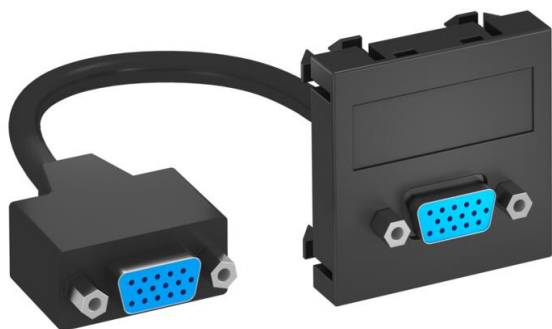

# Fișă tehnică

Conexiune VGA, 1 modul, ieșire dreaptă, cu cablu de conectare

Număr articol: 6104661

Suport multimedia cu o mufă de conexiune VGA, ieșire dreaptă pentru cablu, cu câmp de inscripționare, cablu scurt VGA (HD15), versiune mufă-mufă. Placă suport cu fixare cu blocare potrivită pentru instalarea pe orizontală și verticală în sistem.

## Date de bază

Număr articol	6104661
Tip	MTG-VGA F SWGR1
Denumirea 1	Suport multimedia VGA
Denumirea 2	cu cablu, bucsa-bucsa
Producător	OBO
Dimensiune	45x45mm
Culoare	gri închis; RAL 7021
Material	Policarbonat
Cea mai mică unitate de vânzare VK	1
Unitate de măsură pentru cantitate	Bucată
Greutate	5,2 kg
Unitate de măsură	kg/100 buc.

# Fișă tehnică

Conexiune VGA, 1 modul, ieșire dreaptă, cu cablu de conectare

Număr articol: 6104661

## Date tehnice

Execuție suprafețe	mat
Tip de fixare	clipsare
Zonă de inscripționare	cu zonă de inscripționare
fără halogeni	da
Capac rabatabil	nu
Izolator de porțelan	nu
Cu imprimare	nu
Cu protecție contra prafului	nu
Tip de protecție	IP20
adâncime	9 mm
Inel de reazem	nu
Transparent	nu
Utilizare	VGA
Posibilitate de descărcare de tracțiune	nu
Asamblare	Element de bază cu placă de acoperire
Direcție de evacuare	drept