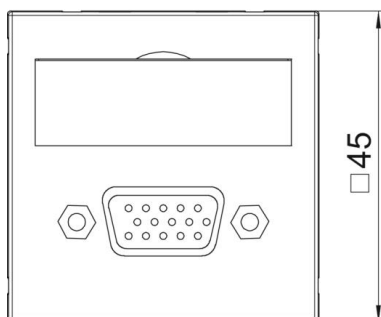

## Date de bază

Număr articol	6104661
Tip	MTG-VGA F SWGR1
Denumirea 1	Suport multimedia VGA
Denumirea 2	cu cablu, bucsa-bucsa
Producător	OBO
Dimensiune	45x45mm
Culoare	gri închis; RAL 7021
Material	Policarbonat
Cea mai mică unitate de vânzare VK	1
Unitate de măsură pentru cantitate	Bucată
Greutate	5,2 kg
Unitate de măsură	kg/100 buc.

# Fișă tehnică

Conexiune VGA, 1 modul, ieșire dreaptă, cu cablu de conectare

Număr articol: 6104661

## Dimensiuni

Lățimea	45 mm
Înălțime	45 mm

## Date tehnice

Execuție suprafețe	mat
Tip de fixare	clipsare
Zonă de inscripționare	cu zonă de inscripționare
fără halogeni	da
Capac rabatabil	nu
Izolator de porțelan	nu
Cu imprimare	nu
Cu protecție contra prafului	nu
Tip de protecție	IP20
adâncime	9 mm
Inel de reazem	nu
Transparent	nu
Utilizare	VGA
Posibilitate de descărcare de tracțiune	nu
Asamblare	Element de bază cu placă de acoperire
Direcție de evacuare	drept