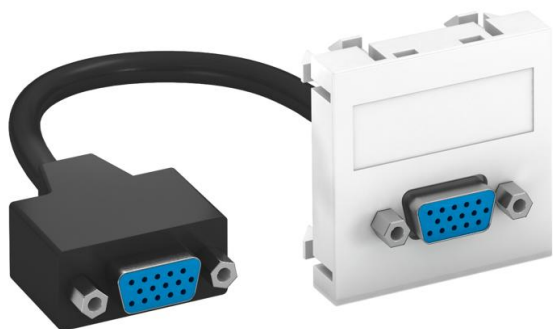

Fișă tehnică

Conexiune VGA, 1 modul, ieșire dreaptă, cu cablu de conectare

Număr articol: 6104658

Suport multimedia cu o mufă de conexiune VGA, ieșire dreaptă pentru cablu, cu câmp de inscripționare, cablu scurt VGA (HD15), versiune mufă-mufă. Placă suport cu fixare cu blocare potrivită pentru instalarea pe orizontală și verticală în sistem.

PC Policarbonat

Date de bază

Număr articol	6104658
Tip	MTG-VGA F RW1
Denumirea 1	Suport multimedia VGA
Denumirea 2	cu cablu, bucsa-bucsa
Producător	OBO
Dimensiune	45x45mm
Culoare	alb pur; RAL 9010
Material	Policarbonat
Cea mai mică unitate de vânzare VK	1
Unitate de măsură pentru cantitate	Bucată
Greutate	5,2 kg
Unitate de măsură	kg/100 buc.

Fișă tehnică

Conexiune VGA, 1 modul, ieșire dreaptă, cu cablu de conectare

Număr articol: 6104658

Dimensiuni

Lățimea	45 mm
Înălțime	45 mm

Date tehnice

Număr de unități	1
Execuție suprafețe	mat
Tip de fixare	clipsare
Zonă de inscripționare	cu zonă de inscripționare
fără halogeni	da
Capac rabatabil	nu
Izolator de porțelan	nu
Cu imprimare	nu
Cu protecție contra prafului	nu
Tip de protecție	IP20
adâncime	9 mm
Inel de reazem	nu
Transparent	nu
Utilizare	VGA
Posibilitate de descărcare de tracțiune	nu
Asamblare	Element de bază cu placă de acoperire