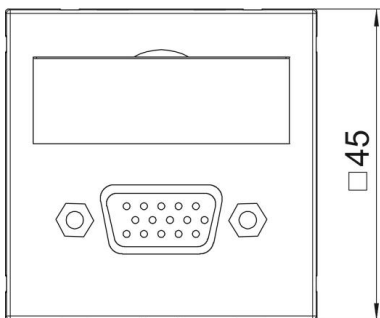

Fișă tehnică

Conexiune VGA, 1 modul, ieșire dreaptă, cu cablu de conectare

Număr articol: 6104658

Suport multimedia cu o mufă de conexiune VGA, ieșire dreaptă pentru cablu, cu câmp de inscripționare, cablu scurt VGA (HD15), versiune mufă-mufă. Placă suport cu fixare cu blocare potrivită pentru instalarea pe orizontală și verticală în sistem.

PC Policarbonat

Date de bază

Număr articol	6104658
Tip	MTG-VGA F RW1
Denumirea 1	Suport multimedia VGA
Denumirea 2	cu cablu, bucsa-bucsa
Producător	OBO
Dimensiune	45x45mm
Culoare	alb pur; RAL 9010
Material	Policarbonat
Cea mai mică unitate de vânzare VK	1
Unitate de măsură pentru cantitate	Bucată
Greutate	5,2 kg
Unitate de măsură	kg/100 buc.

Fișă tehnică

Conexiune VGA, 1 modul, ieșire dreaptă, cu cablu de conectare

Număr articol: 6104658

Dimensiuni

Lățimea	45 mm
Înălțime	45 mm

Date tehnice

Număr de unități	1
Execuție suprafețe	mat
Tip de fixare	clipsare
Zonă de inscripționare	cu zonă de inscripționare
fără halogeni	da
Capac rabatabil	nu
Izolator de porțelan	nu
Cu imprimare	nu
Cu protecție contra prafului	nu
Tip de protecție	IP20
adâncime	9 mm
Inel de reazem	nu
Transparent	nu
Utilizare	VGA
Posibilitate de descărcare de tracțiune	nu
Asamblare	Element de bază cu placă de acoperire